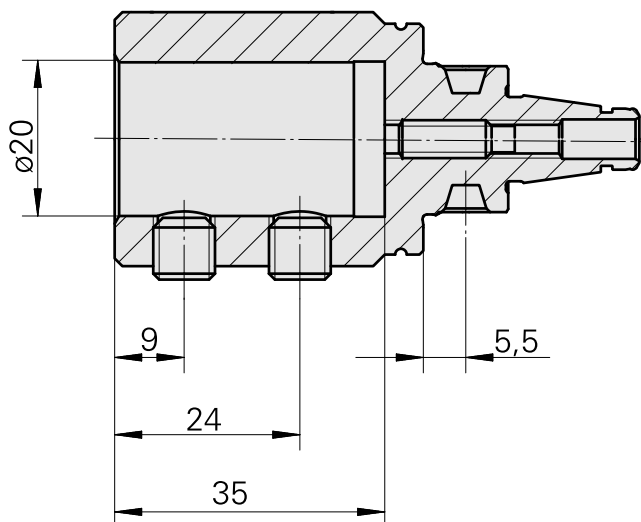

WFB 20-12 D20

Technische Daten

TH accessories category

WFB 20-12

Mounting

D20

Quick change inserts

Boring tool holder

A-A

Dokumente

Für dieses Produkt sind keine Downloads vorhanden

Zubehör

Optionales Zubehör

Tool holder accessories

[Mounting sleeve with collar D20/ 3mm](#)

Artikel-Id : 10908982

frühere Artikel-Id : W68511.0403

WZH Zubehörkategorie	Aufnahme	Werkzeugaufnahme
Aufnahmebuchse mit	D20	3mm
Bund		

[Mounting sleeve with collar D20/ 4mm](#)

Artikel-Id : 10215398

frühere Artikel-Id : W68511.0404

WZH Zubehörkategorie	Aufnahme	Werkzeugaufnahme
Aufnahmebuchse mit	D20	4mm
Bund		

[Mounting sleeve with collar D20/ 5mm](#)

Artikel-Id : 10832261

frühere Artikel-Id : W68510.0405

WZH Zubehörkategorie	Aufnahme	Werkzeugaufnahme
Aufnahmebuchse mit	D20	5mm
Bund		