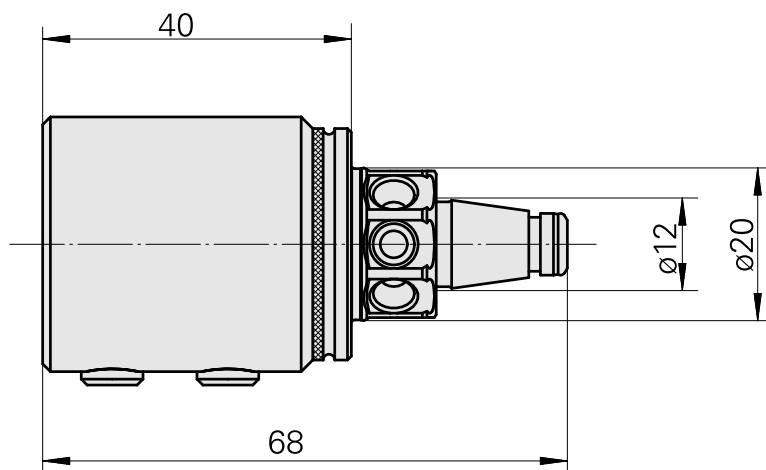

WFB 20-12 D20

Technische Daten

TH accessories category

WFB 20-12

Mounting

D20

Quick change inserts

Boring tool holder

A-A

Dokumente

Für dieses Produkt sind keine Downloads vorhanden

Zubehör

Optionales Zubehör

Tool holder accessories

[Mounting sleeve with collar D20/ 3mm](#)

Artikel-Id : 10908982

frühere Artikel-Id : W68511.0403

WZH Zubehörkategorie	Aufnahme	Werkzeugaufnahme
Aufnahmebuchse mit	D20	3mm
Bund		

[Mounting sleeve with collar D20/ 4mm](#)

Artikel-Id : 10215398

frühere Artikel-Id : W68511.0404

WZH Zubehörkategorie	Aufnahme	Werkzeugaufnahme
Aufnahmebuchse mit	D20	4mm
Bund		

[Mounting sleeve with collar D20/ 5mm](#)

Artikel-Id : 10832261

frühere Artikel-Id : W68510.0405

WZH Zubehörkategorie	Aufnahme	Werkzeugaufnahme
Aufnahmebuchse mit	D20	5mm
Bund		