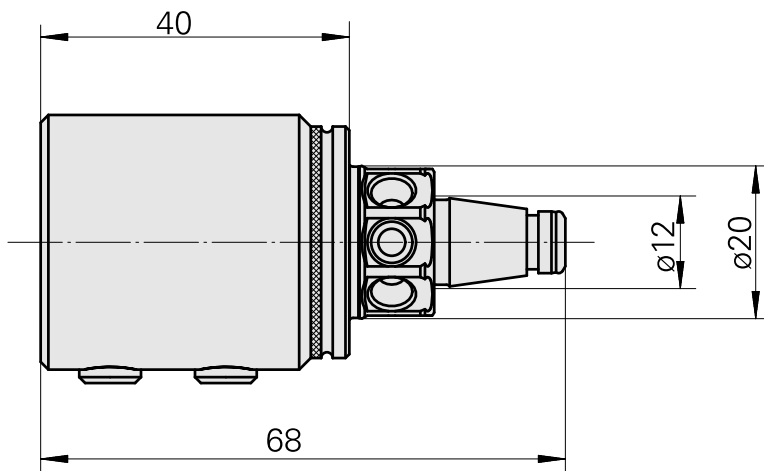

WFB 20-12 D20

Technische Daten

TH accessories category

WFB 20-12

Mounting

D20

Quick change inserts

Boring tool holder

A-A

Dokumente

Für dieses Produkt sind keine Downloads vorhanden

Zubehör

Optionales Zubehör

Tool holder accessories

[Mounting sleeve with collar D20/ 3mm](#)

Artikel-Id : 10908982

frühere Artikel-Id : W68511.0403

WZH Zubehörkategorie	Aufnahme	Werkzeugaufnahme
Aufnahmebuchse mit	D20	3mm
Bund		

[Mounting sleeve with collar D20/ 4mm](#)

Artikel-Id : 10215398

frühere Artikel-Id : W68511.0404

WZH Zubehörkategorie	Aufnahme	Werkzeugaufnahme
Aufnahmebuchse mit	D20	4mm
Bund		

[Mounting sleeve with collar D20/ 5mm](#)

Artikel-Id : 10832261

frühere Artikel-Id : W68510.0405

WZH Zubehörkategorie	Aufnahme	Werkzeugaufnahme
Aufnahmebuchse mit	D20	5mm
Bund		