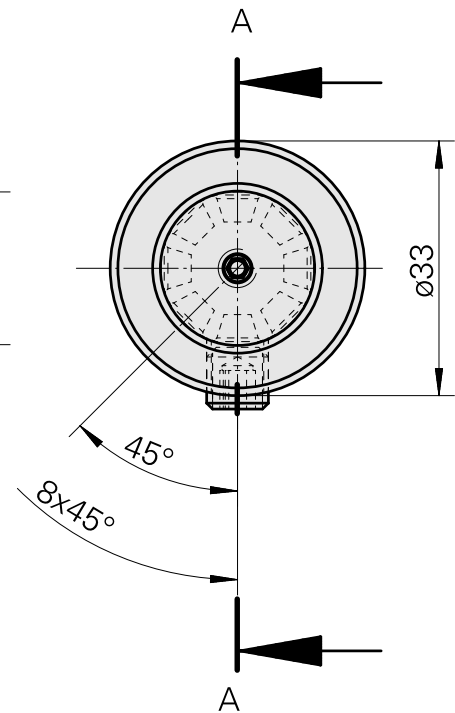

WFB 20-12 D20

Technische Daten

TH accessories category

WFB 20-12

Mounting

D20

Quick change inserts

Boring tool holder

A-A

Dokumente

Für dieses Produkt sind keine Downloads vorhanden

Zubehör

Optionales Zubehör

Tool holder accessories

[Mounting sleeve with collar D20/ 3mm](#)

Artikel-Id : 10908982

frühere Artikel-Id : W68511.0403

WZH Zubehörkategorie	Aufnahme	Werkzeugaufnahme
Aufnahmebuchse mit	D20	3mm
Bund		

[Mounting sleeve with collar D20/ 4mm](#)

Artikel-Id : 10215398

frühere Artikel-Id : W68511.0404

WZH Zubehörkategorie	Aufnahme	Werkzeugaufnahme
Aufnahmebuchse mit	D20	4mm
Bund		

[Mounting sleeve with collar D20/ 5mm](#)

Artikel-Id : 10832261

frühere Artikel-Id : W68510.0405

WZH Zubehörkategorie	Aufnahme	Werkzeugaufnahme
Aufnahmebuchse mit	D20	5mm
Bund		