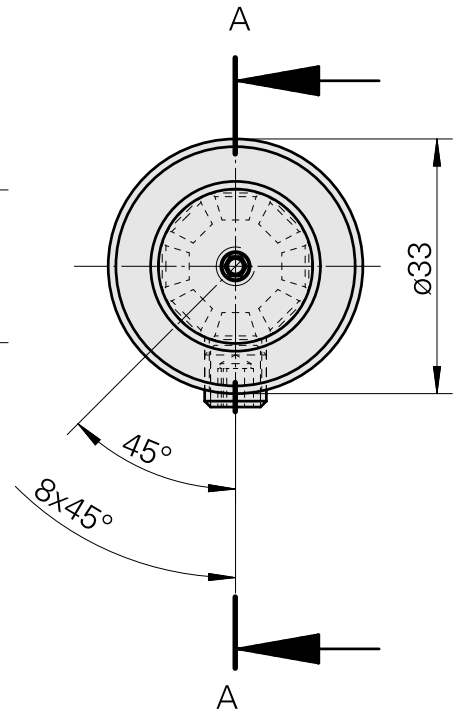

WFB 20-12 D20

Technische Daten

TH accessories category

WFB 20-12

Mounting

D20

Quick change inserts

Boring tool holder

A-A

Dokumente

Für dieses Produkt sind keine Downloads vorhanden

Zubehör

Optionales Zubehör

Tool holder accessories

[Mounting sleeve with collar D20/ 3mm](#)

Artikel-Id : 10908982

frühere Artikel-Id : W68511.0403

WZH Zubehörkategorie	Aufnahme	Werkzeugaufnahme
Aufnahmebuchse mit	D20	3mm
Bund		

[Mounting sleeve with collar D20/ 4mm](#)

Artikel-Id : 10215398

frühere Artikel-Id : W68511.0404

WZH Zubehörkategorie	Aufnahme	Werkzeugaufnahme
Aufnahmebuchse mit	D20	4mm
Bund		

[Mounting sleeve with collar D20/ 5mm](#)

Artikel-Id : 10832261

frühere Artikel-Id : W68510.0405

WZH Zubehörkategorie	Aufnahme	Werkzeugaufnahme
Aufnahmebuchse mit	D20	5mm
Bund		