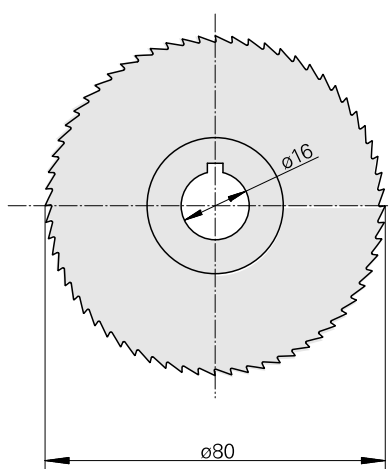

Lamina de serra, largura lâmina de serra circular 1 mm

Características técnicas

PF Categoria de acessórios

Lâmina de serra circular d80

Alojamento de ferramenta

16mm

Documentos

Não há downloads disponíveis para este produto