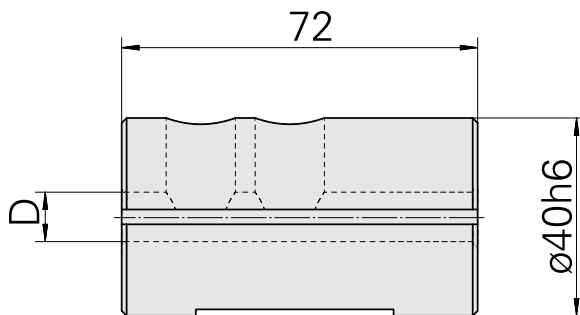

Bucha de montagem D40/ 22mm

Características técnicas

PF Categoria de acessórios	Bucha de montagem
Recepção	D40
Alojamento de ferramenta	22mm

Documentos

Não há downloads disponíveis para este produto