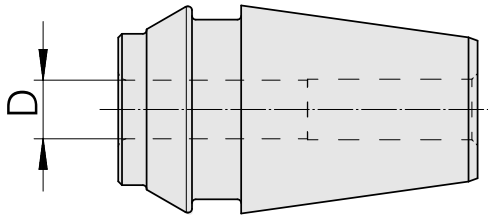

## ER-shrink collet ER 16 4mm

### Technische Daten

<b>WZH Zubehörkategorie</b>	ER-Schrumpfspannzange
<b>Aufnahme</b>	ER16
<b>Werkzeugaufnahme</b>	4mm
<b>Spannzangentyp</b>	ER16