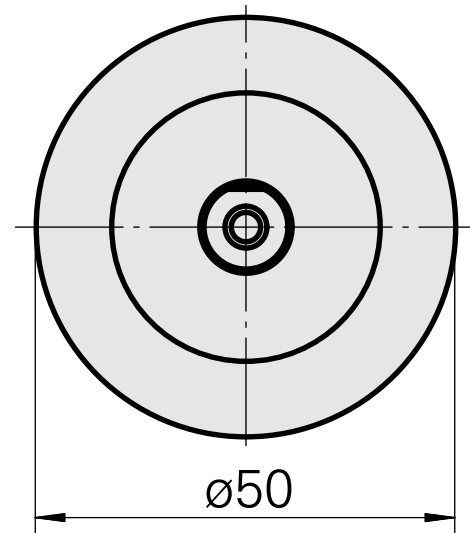

WFB 32-20 D10

Données techniques

Catégorie d'accessoires PO	WFB 32-20
Attachement	D10
Inserts à changement rapide	attachement Weldon

Documents

Aucun téléchargement n'est disponible pour ce produit