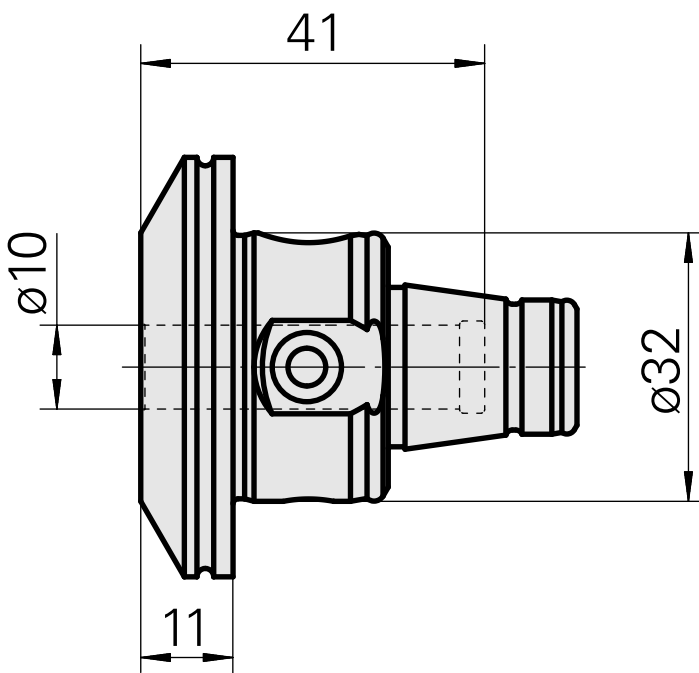

WFB 32-20 D10

Données techniques

Catégorie d'accessoires PO	WFB 32-20
Attachement	D10
Inserts à changement rapide	attachement Weldon

Documents

Aucun téléchargement n'est disponible pour ce produit