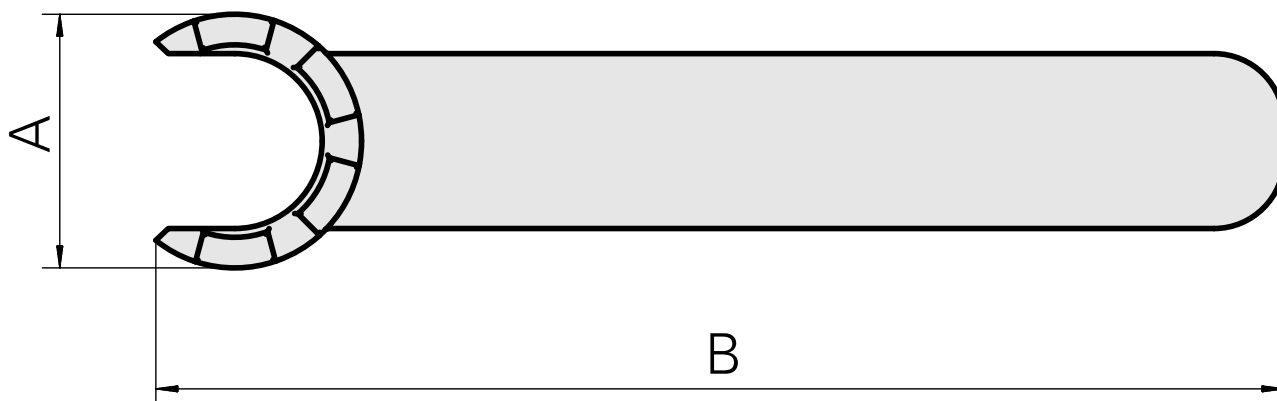

Clé

Données techniques

Catégorie d'accessoires PO

Outil

Attachement

ER16

Type de pince de bridage

ER 16

Type d'écrous de serrage

Filet inter à diamètre réduit

Outil pour pinces de serrage

Clé pour écrou de serrage

Documents

Aucun téléchargement n'est disponible pour ce produit