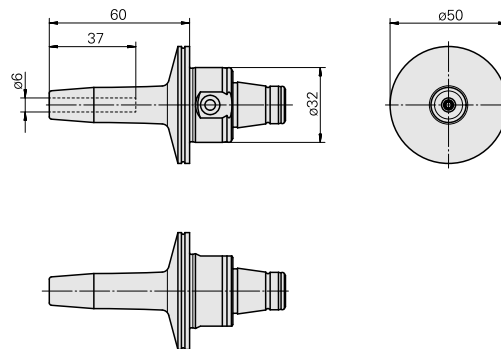

WFB 32-20 Attacco calettam. a caldo D6

Caratteristiche tecniche

Categoria acces. portautensile

WFB 32-20

Attacco

Attacco calettam. a caldo D6

Accessorio per cambio rapido

attacco caletta. a caldo