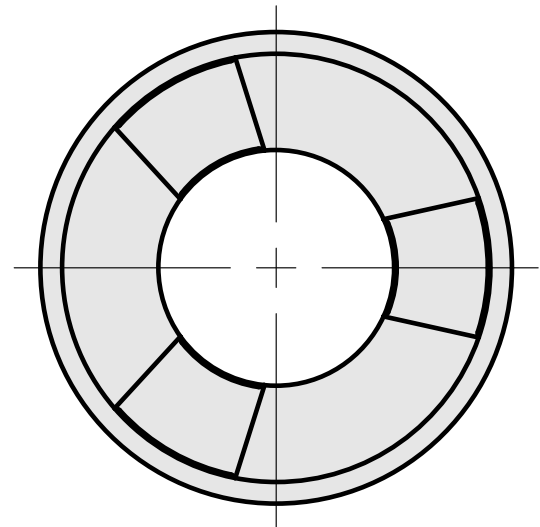

Spannmutter M18x1 Hi-Q/ERAX11

Technische Daten

WZH Zubehörkategorie	Spannmutter
Aufnahme	ER11
Spannzangentyp	ER11
Spannmuttertyp	Außengewinde