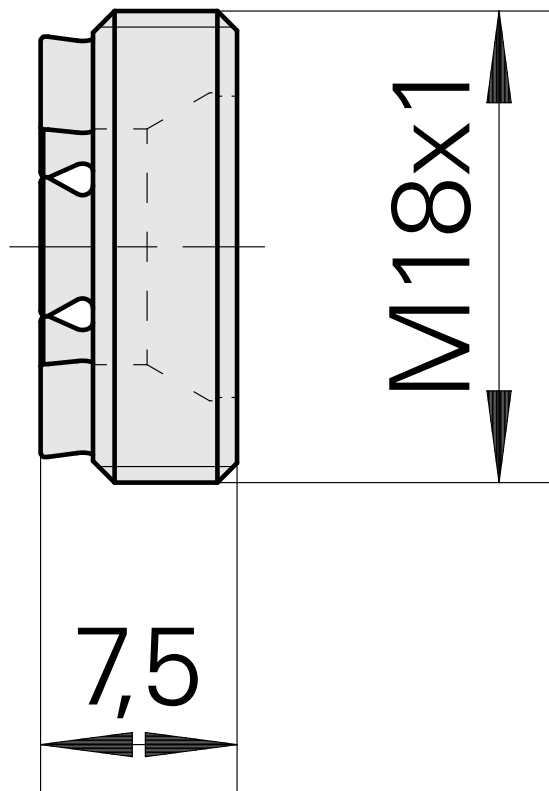

Porca tensora

Características técnicas

PF Categoria de acessórios	Garra
Recepção	ER11
Tipo de pinça de aperto	ER 11
Fixação do tipo porca	Rosca macho

Documentos

Não há downloads disponíveis para este produto