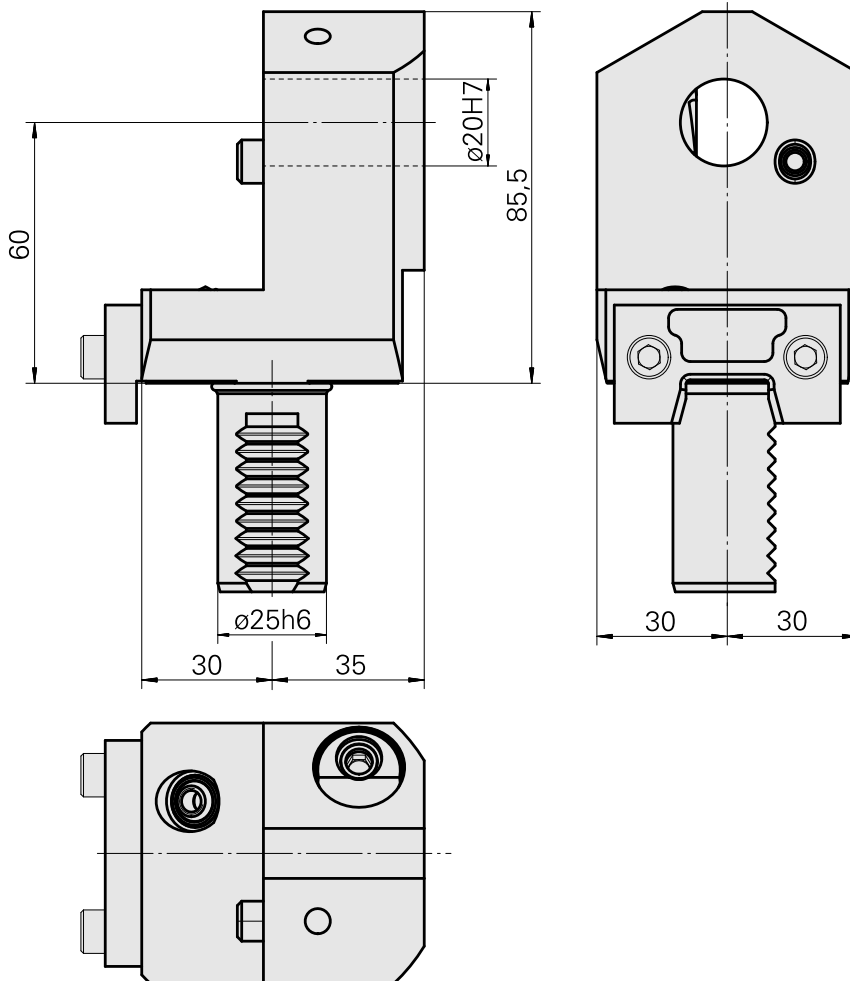

## Compensation holder

### Technical data

<b>Shank VDI</b>	VDI 25
<b>Drive</b>	not live
<b>Fixation VDI</b>	Vee bar
<b>Cooling</b>	external and internal
<b>Pressure</b>	40 bar
<b>Mounting</b>	VDI 20
<b>reversible 180°</b>	no
<b>X [mm]</b>	60 (2.36")
<b>Y [mm]</b>	–
<b>Z [mm]</b>	2 (0.08)
<b>INDEX TRAUB products</b>	ABC • ABC.2