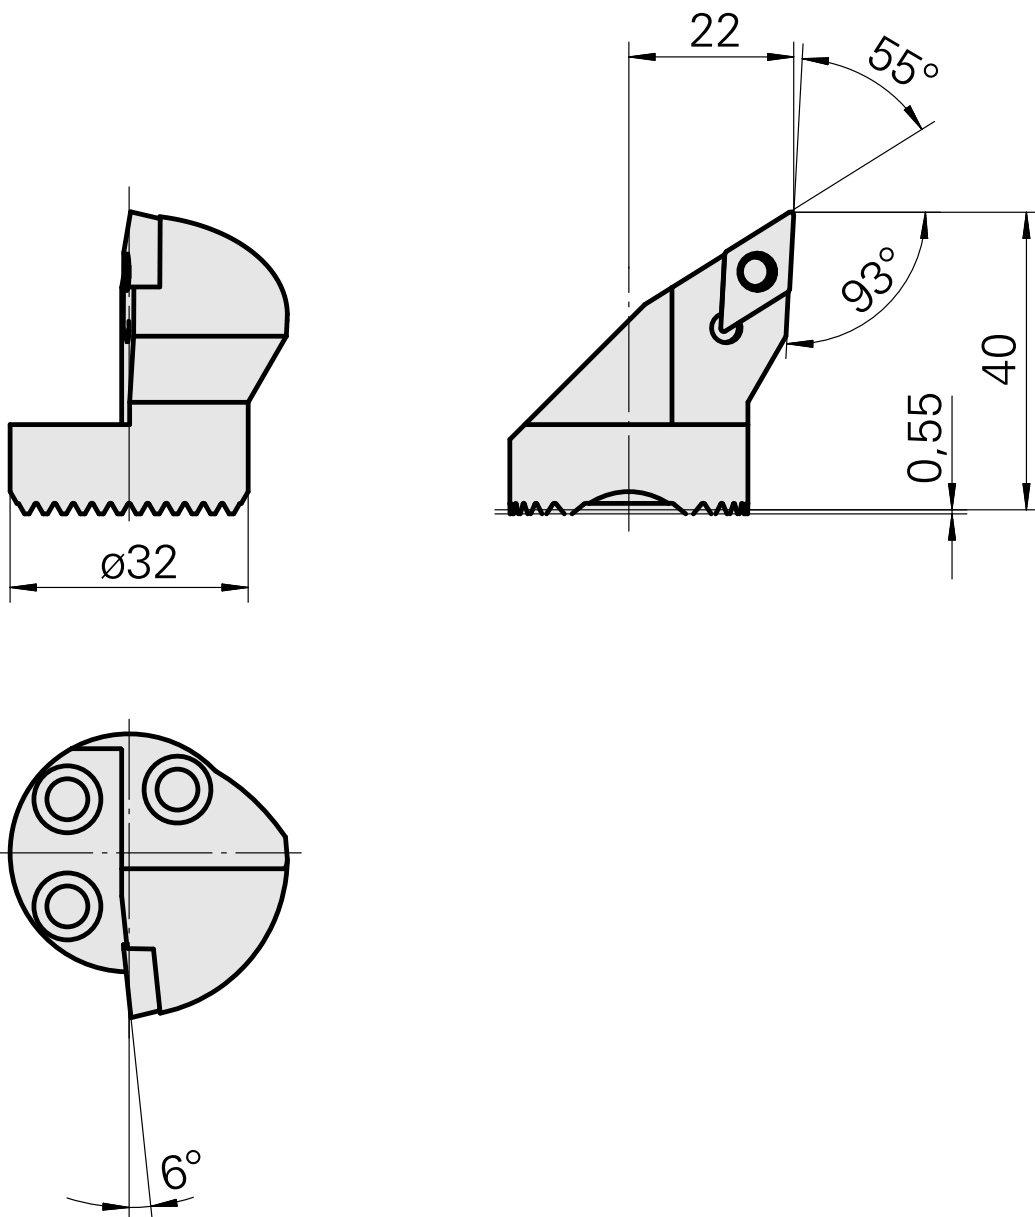

Boring head for DC.. 11T3..

Technische Daten

Aufnahme	für DC.. 11T3..
Kühlung	innen
Druck	50 bar
X [mm]	40
Z [mm]	22
Produkte INDEX TRAUB	G220.3 • R200 • TNX65/42 • TNX220.3

Dokumente

Für dieses Produkt sind keine Downloads vorhanden

Zubehör

Zum Betrieb benötigt

[Senkschraube Wohlhaupter Nr. 115673](#)

Artikel-Id : 10587078

frühere Artikel-Id : W00013.0026
