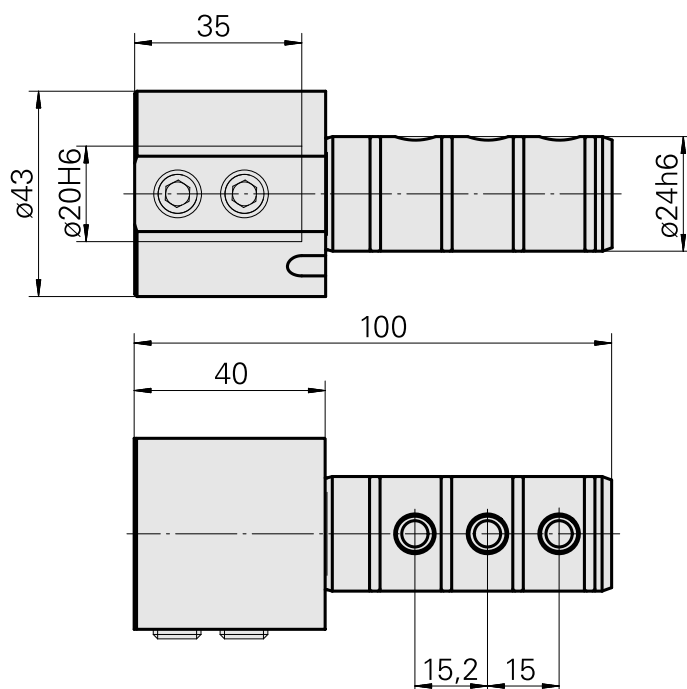

Gravação D20

Características técnicas

Acionamento	não acionado
Refrigeração	interno
Recepção	D20
Pressão (até)	80 bar
X [mm]	-
Y [mm]	-
Z [mm]	-
Produtos INDEX TRAUB	ABC65 • TNK42/65 • TNL18 • TNL20 • TNL32-11 • TNL32 • TNL32-11 compact • TNL20-11 • TNL32 compact • TNK40.2-10 • TNK40.2-8 • TNL20.2

Documentos

Não há downloads disponíveis para este produto

Acessórios

Acessórios opcionais

Outros acessórios

[Bucha de montagem com anel D20](#)

ID do produto : 10063939

ID anterior do produto : W68510.04--

[Bucha de montagem D20](#)

ID do produto : 10994732

ID anterior do produto : W62220.01--
