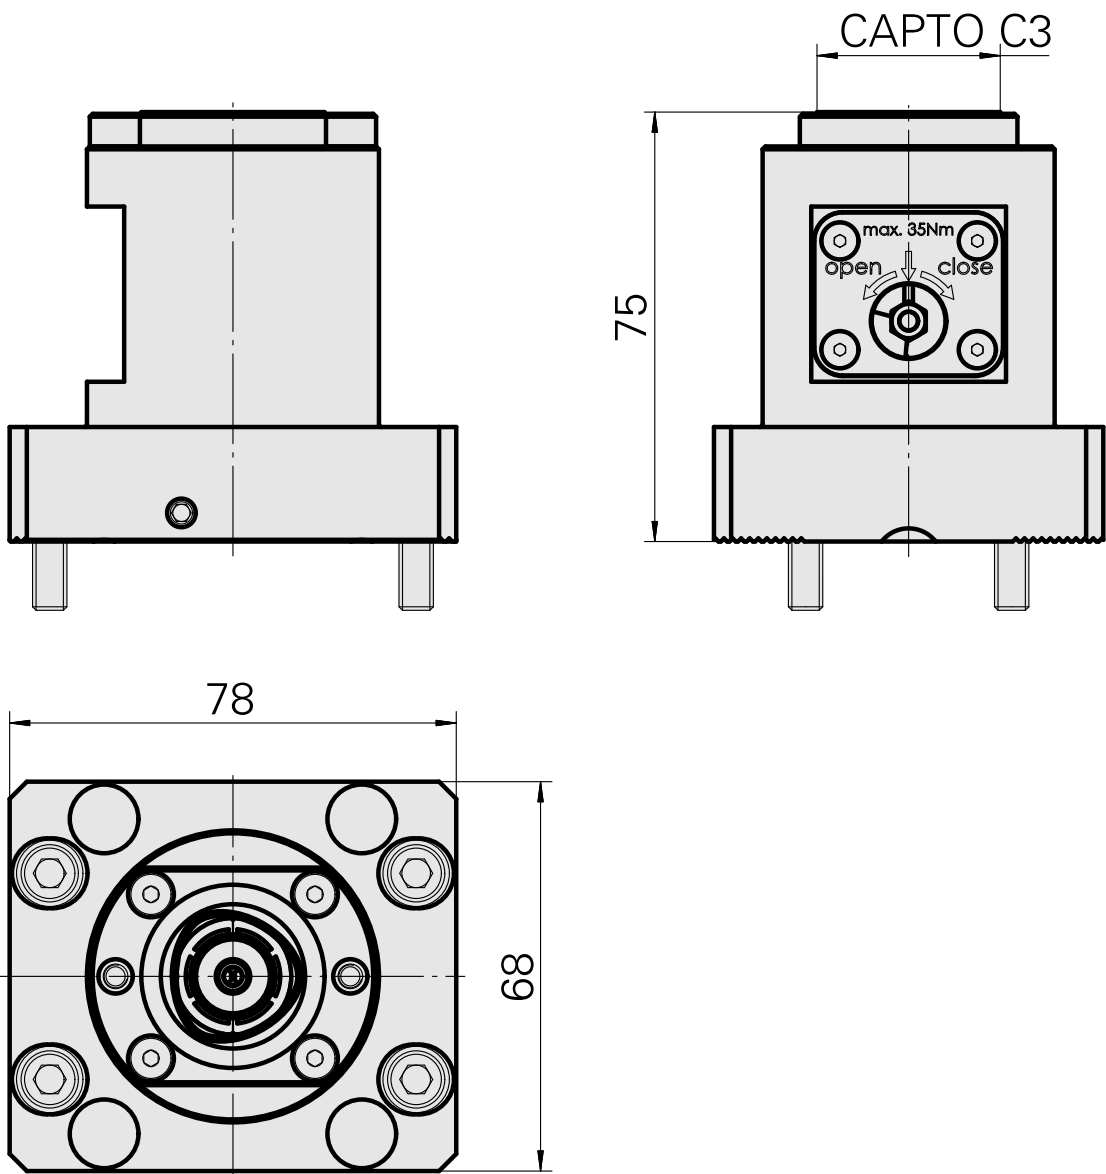

装夹形式 INDEX CAPTO C3

技术特点

驱动装置	非动力式
夹具	INDEX CAPTO C3
可翻转 180°	否
X [mm]	75
Y [mm]	-
Z [mm]	-
INDEX TRAUB产品	ABC65 · TNK42/65

文件

产品提示

[FR \(pdf\)](#)

[EN \(pdf\)](#)

[DE \(pdf\)](#)

附件

可选附件

其他附件

[转接器 INDEX CAPTO C3 旋转](#)

产品ID : 10925971

以前的产品ID : WZ9990.3000F

[转接器 INDEX CAPTO C3 固定](#)

产品ID : 12062333