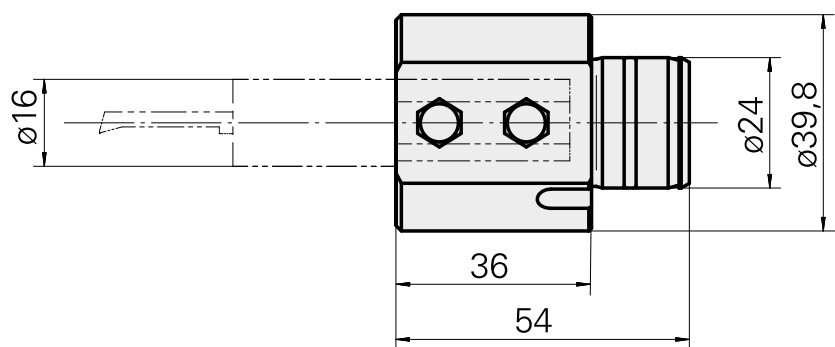

### Données techniques

Entraînement	non entraîné
Arrosage	central
Attachement	D16
Pression	80 bar
X [mm]	36
Y [mm]	–
Z [mm]	–
Produits INDEX TRAUB	ABC65 • TNK42/65 • TNL18 • TNL20 • TNL32-11 • TNL32 • TNL32-11 compact • TNL20-11 • TNL32 compact • TNK40.2-10 • TNL20.2 • TNK40.2