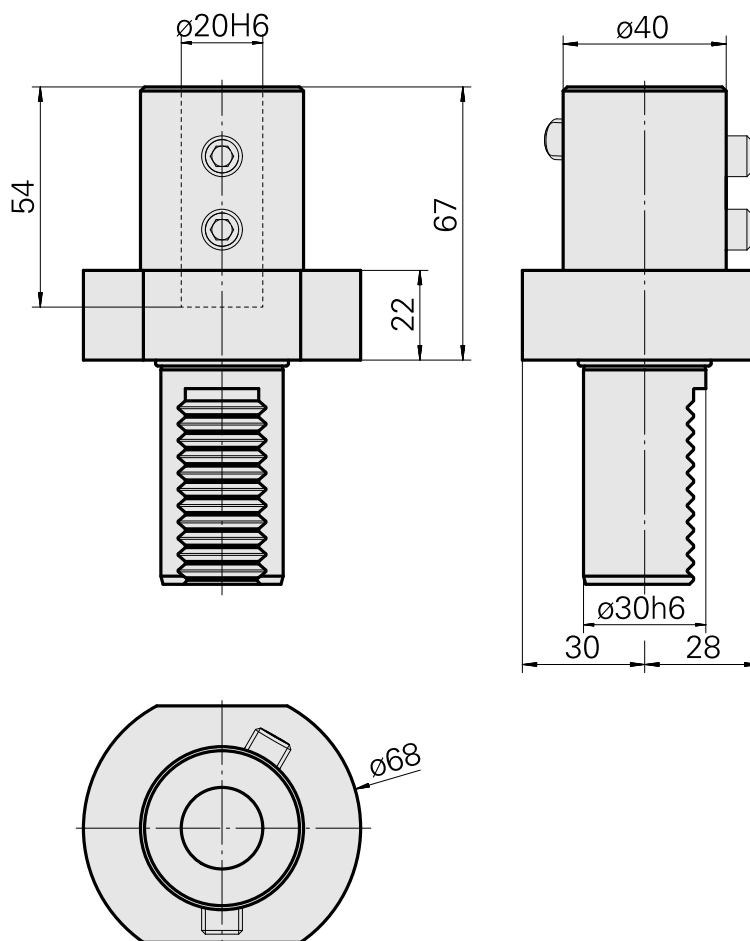

Porta-brocas VDI 30 DIN 1835 B/E D20, Formato E1

Características técnicas

Haste VDI	VDI 30
Acionamento	não acionado
Fixação VDI	nenhuma
Refrigeração	interno
Pressão (até)	80 bar
Recepção	DIN 1835 B/E D20
Reversível em 180°	não
Data carrier	verificar furação alojamento
X [mm]	67
Y [mm]	-
Z [mm]	-
Produtos INDEX TRAUB	TNA300