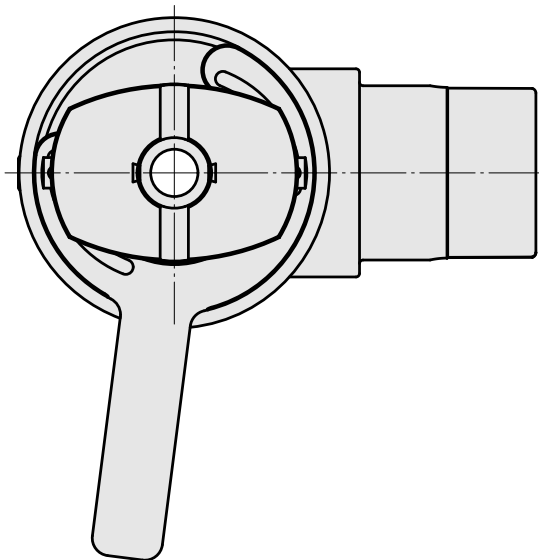

## Adapter Montagehilfe WFB 24-16

### Technische Daten

WZH Zubehörkategorie

Adapter Montagehilfe

Werkzeugaufnahme

WFB 24-16