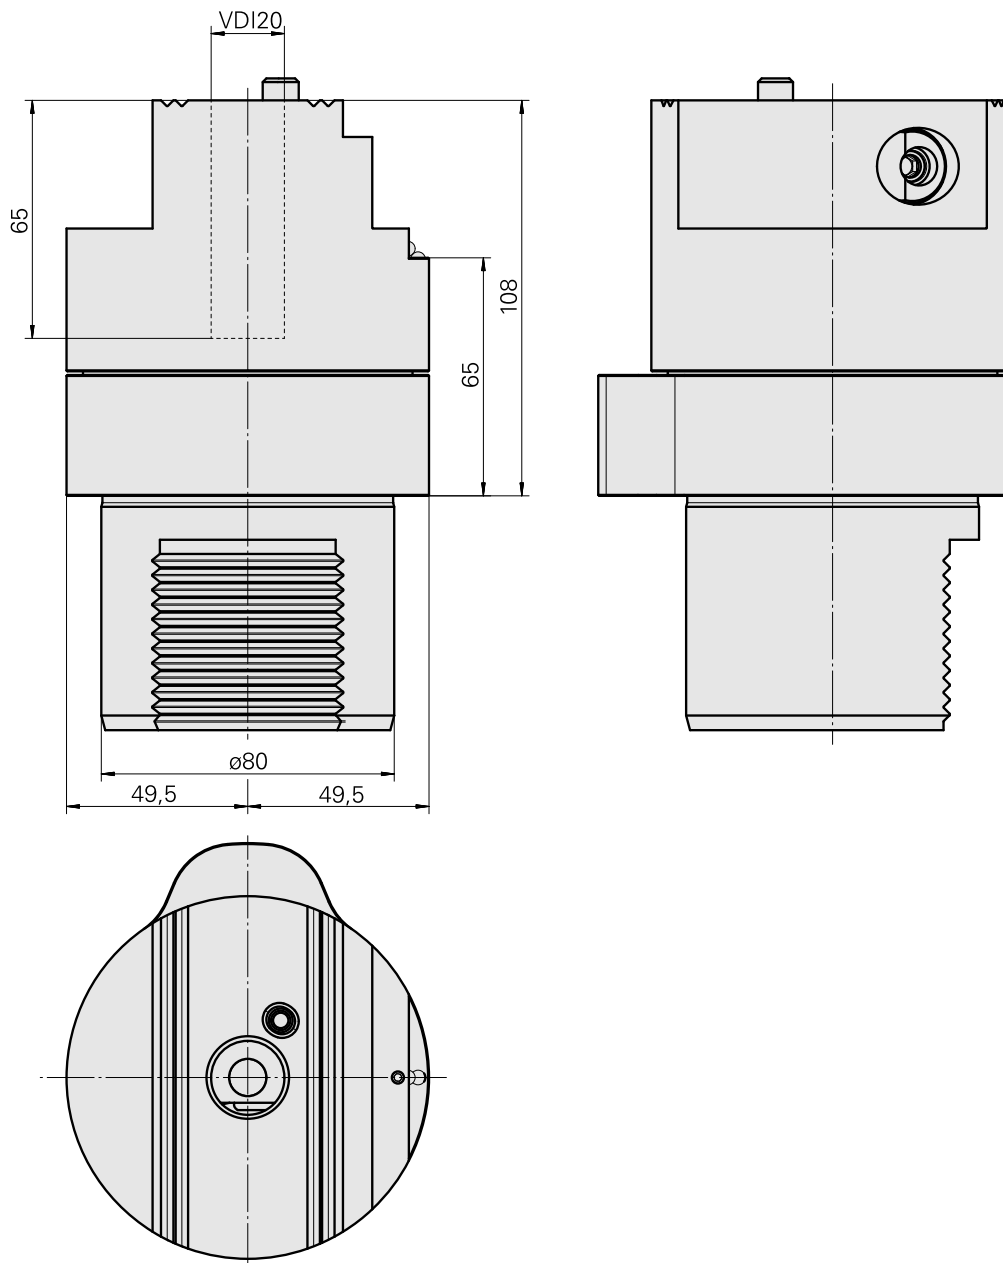

### Caratteristiche tecniche

Categoria acces. portautensile

Adattatore disp. preregolaz.

Attacco

D80 per preimpostazione

Attacco per utensile

VDI 20