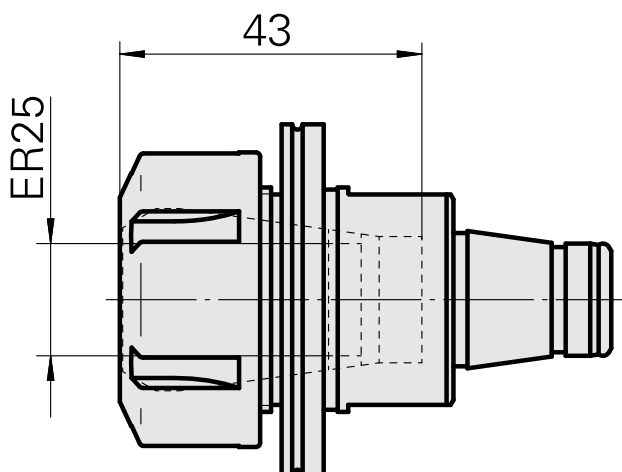

WFB 32-20 ER25

Technical data

PF Categoria de acessórios

WFB 32-20

Recepção

ER25

Inserções de troca rápida

pinça de montagem

Documents

No downloads available for this product

Accessories

Required for operation

[Chave](#)

Product ID : 10802433

Previous product ID : 490219.0251

PF Categoria de acessórios Ferramenta	Recepção ER25	Tipo de pinça de aperto ER 25	Fixação do tipo porca Rosca
Ferramenta para pinças Chaves de boca			

Optional accessories

Tool holder accessories

[Clamping nut](#)

Product ID : 10193990

Previous product ID : 901939.0251

TH accessories category Clamping nut	Mounting ER25	Collet type ER 25	Clamping nut type Female thread
---	------------------	----------------------	------------------------------------