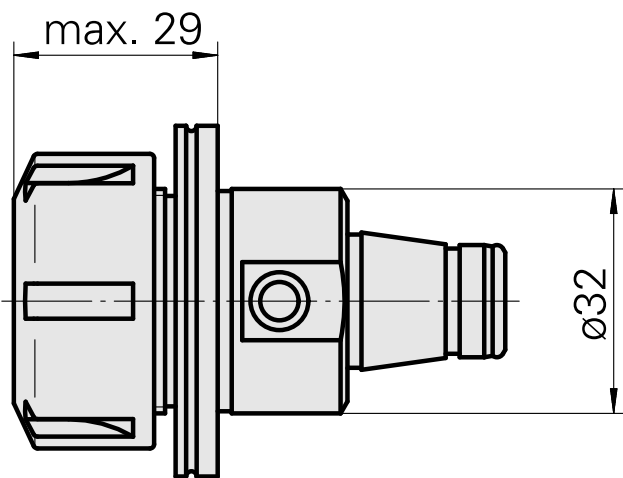

WFB 32-20 ER25

Technical data

PF Categoria de acessórios

WFB 32-20

Recepção

ER25

Inserções de troca rápida

pinça de montagem

Documents

No downloads available for this product

Accessories

Required for operation

[Chave](#)

Product ID : 10802433

Previous product ID : 490219.0251

PF Categoria de acessórios Ferramenta	Recepção ER25	Tipo de pinça de aperto ER 25	Fixação do tipo porca Rosca
Ferramenta para pinças Chaves de boca			

Optional accessories

Tool holder accessories

[Clamping nut](#)

Product ID : 10193990

Previous product ID : 901939.0251

TH accessories category Clamping nut	Mounting ER25	Collet type ER 25	Clamping nut type Female thread
---	------------------	----------------------	------------------------------------