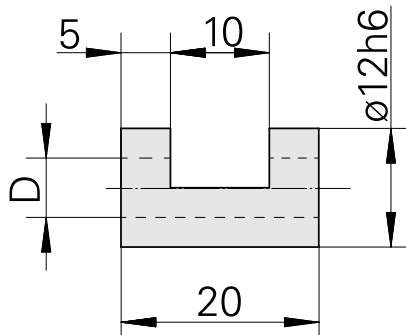

Bucha de fixação D12/ 8mm

Características técnicas

PF Categoria de acessórios	Bucha de fixação
Recepção	D12
Alojamento de ferramenta	8mm

Documentos

Não há downloads disponíveis para este produto