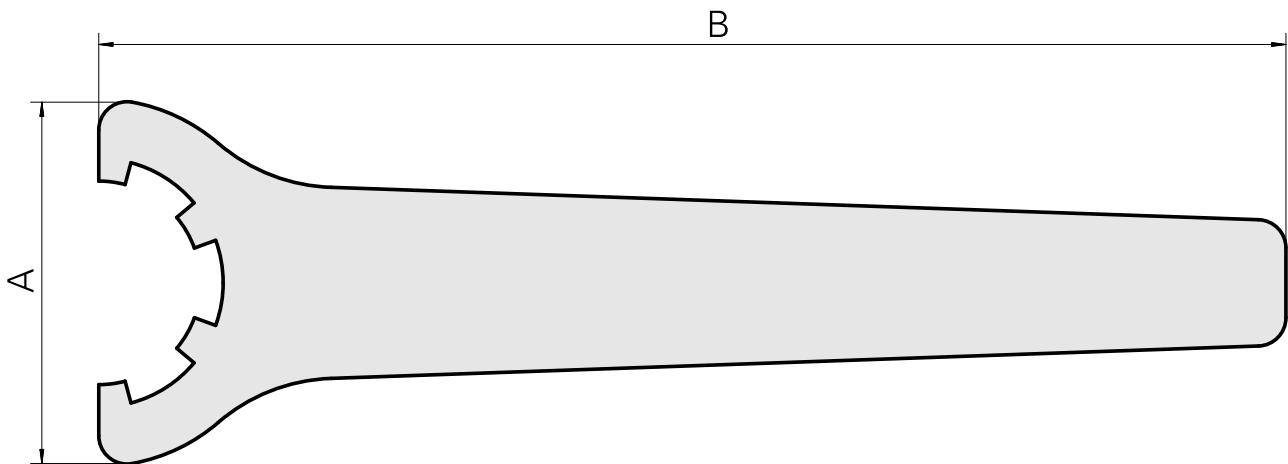

Spannschlüssel E40

Technische Daten

WZH Zubehörkategorie	Werkzeug für Spannzangen
Aufnahme	ER40
Spannzangentyp	ER40
Spannmuttertyp	Innengewinde
Werkzeug für Spannzangen	Spannmutterschlüssel

Dokumente

Für dieses Produkt sind keine Downloads vorhanden