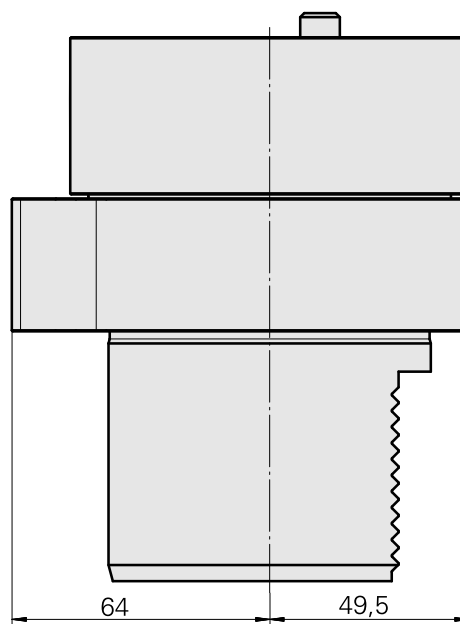

### Caratteristiche tecniche

Categoria acces. portautensile

Adattatore disp. prerogolaz.

Attacco

D80 per preimpostazione

Attacco per utensile

Gambo 36