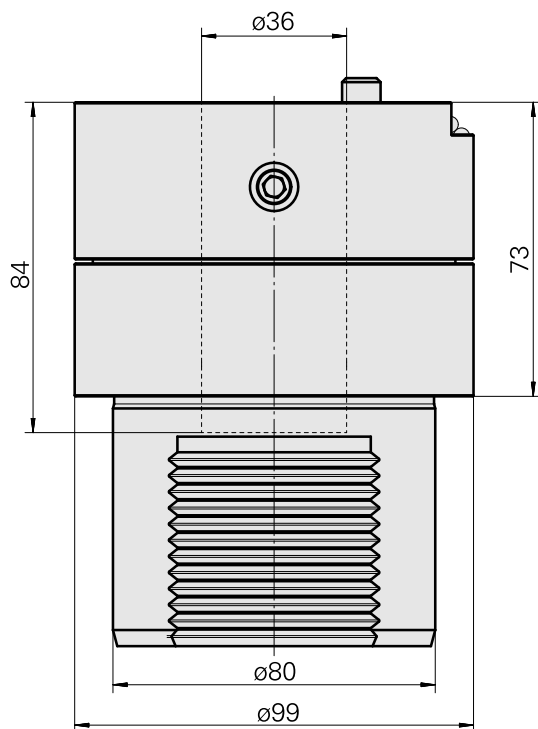

### Caratteristiche tecniche

Categoria acces. portautensile

Adattatore disp. prerogolaz.

Attacco

D80 per preimpostazione

Attacco per utensile

Gambo 36