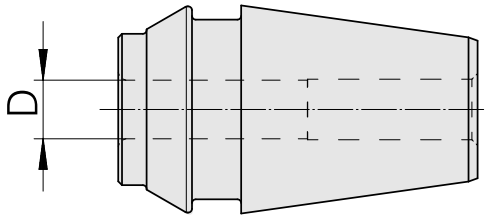

## ER pinças de contração ER 16 3mm

### Características técnicas

|                            |                        |
|----------------------------|------------------------|
| PF Categoria de acessórios | ER pinças de contração |
| Recepção                   | ER16                   |
| Alojamento de ferramenta   | 3mm                    |
| Tipo de pinça de aperto    | ER 16                  |