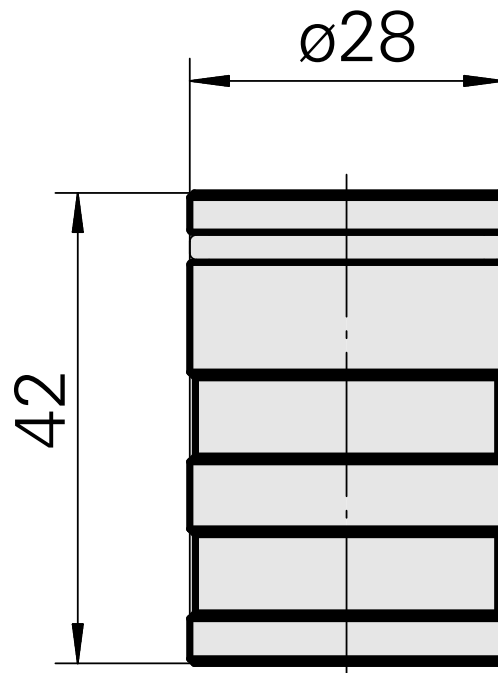

## Tappo di chiusura Gambo 28

### Caratteristiche tecniche

**Gambo TNL**

**Azionamento**

**Prodotti INDEX TRAUB**

Gambo 28

non azionato

TNL12 • TNL12.2

10421704  
950514