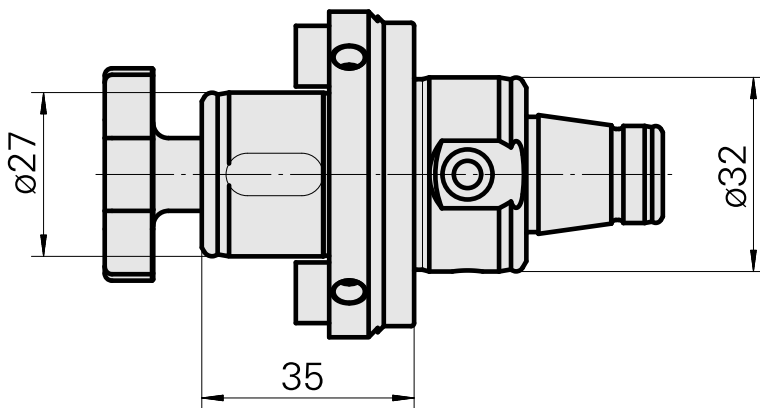

WFB 32-20 Milling shaft D27

Technical data

TH accessories category

WFB 32-20

Mounting

Milling shaft D27

Quick change inserts

mill arbor mounting