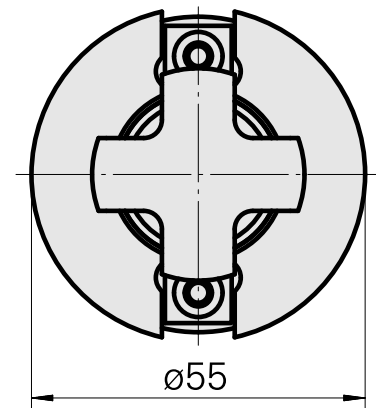

WFB 32-20 Milling shaft D27

Technical data

TH accessories category

WFB 32-20

Mounting

Milling shaft D27

Quick change inserts

mill arbor mounting