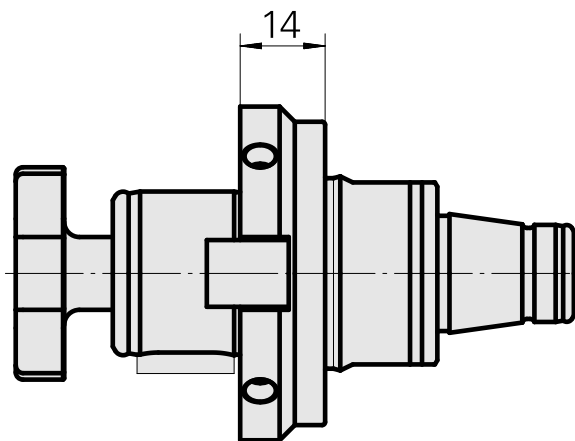

WFB 32-20 Eixo porta-fresa D27

Características técnicas

PF Categoria de acessórios

WFB 32-20

Recepção

Eixo porta-fresa D27

Inserções de troca rápida

com alojamento para fresa

Recepção
Eixo porta-fresa D27

Ferramenta para
pinças
Chave de fresamento

Acessórios opcionais

Tool holder accessories

[Parafuso](#)

ID do produto : 10085152

ID anterior do produto : 250122.1235

PF Categoria de
acessórios
Parafuso de aperto