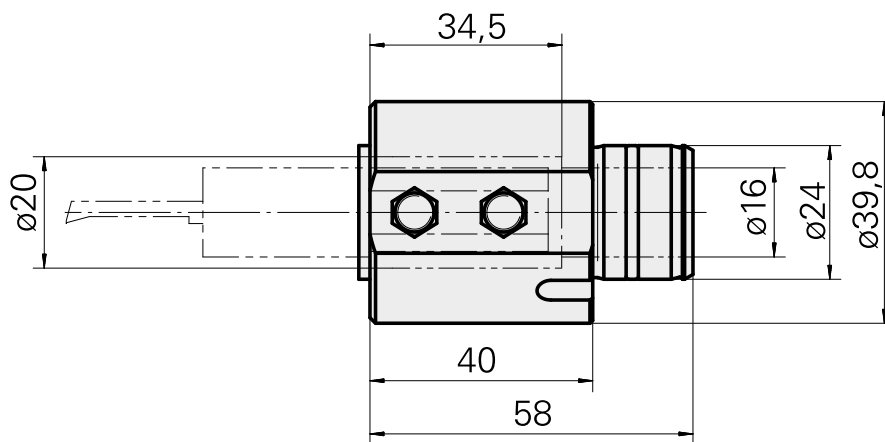

Mount D20 (0.79 ")

Technische Daten

Antrieb	nicht angetrieben
Kühlung	innen
Aufnahme	D20
Druck	80 bar
X [mm]	40
Y [mm]	-
Z [mm]	-
Produkte INDEX TRAUB	ABC65 • TNK42/65 • TNL18 • TNL20 • TNL32-11 • TNL32 • TNL32-11 compact • TNL20-11 • TNL32 compact • TNL20.2-11 • TNK40.2-10 • TNK40.2-8 • TNL20.2

Dokumente

Für dieses Produkt sind keine Downloads vorhanden

Zubehör

Optionales Zubehör

weiteres Zubehör

[Aufnahmebuchse mit Bund D20](#)

Artikel-Id : 10063939

frühere Artikel-Id : W68510.04--

[Aufnahmebuchse D20](#)

Artikel-Id : 10994732

frühere Artikel-Id : W62220.01--

[Schraube-Spann M 6x15](#)

Artikel-Id : 10762814

frühere Artikel-Id : 900804

[Schraube-Spann M 6x10](#)

Artikel-Id : 10682377

frühere Artikel-Id : 900710
