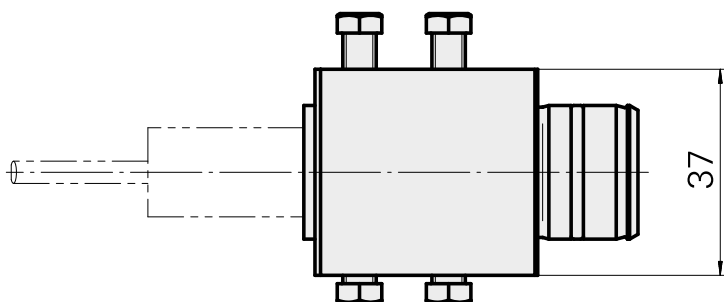

Mount D20 (0.79 ")

Technische Daten

Antrieb	nicht angetrieben
Kühlung	innen
Aufnahme	D20
Druck	80 bar
X [mm]	40
Y [mm]	-
Z [mm]	-
Produkte INDEX TRAUB	ABC65 • TNK42/65 • TNL18 • TNL20 • TNL32-11 • TNL32 • TNL32-11 compact • TNL20-11 • TNL32 compact • TNL20.2-11 • TNK40.2-10 • TNK40.2-8 • TNL20.2

Dokumente

Für dieses Produkt sind keine Downloads vorhanden

Zubehör

Optionales Zubehör

weiteres Zubehör

[Aufnahmebuchse mit Bund D20](#)

Artikel-Id : 10063939

frühere Artikel-Id : W68510.04--

frühere Artikel-Id : 900710
