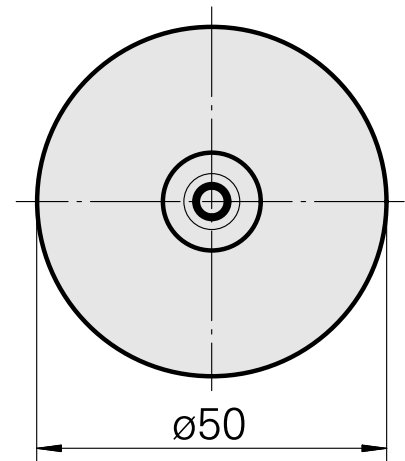

WFB 32-20 D4

Données techniques

Catégorie d'accessoires PO

WFB 32-20

Attachement

D4

Inserts à changement rapide

attachement Weldon