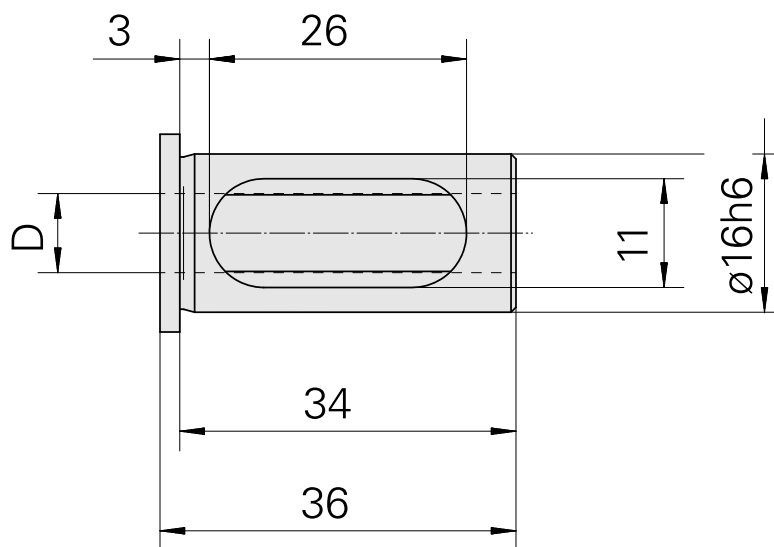

## 带肩安装套 D16/ 12mm

### 技术特点

刀座附件类别  
夹具  
刀具夹具

带肩安装套  
D16  
12mm