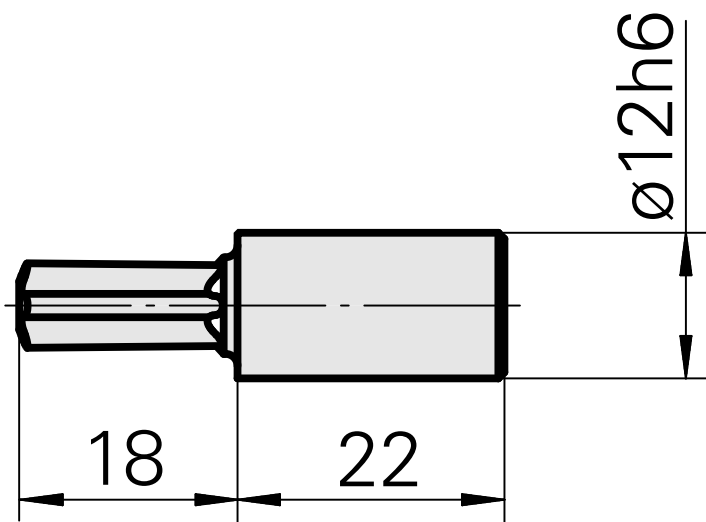

Broach Torx 20

Technische Daten

TH accessories category	Broach
Mounting	Torx 20
Tool mounting	12mm

Dokumente

Für dieses Produkt sind keine Downloads vorhanden