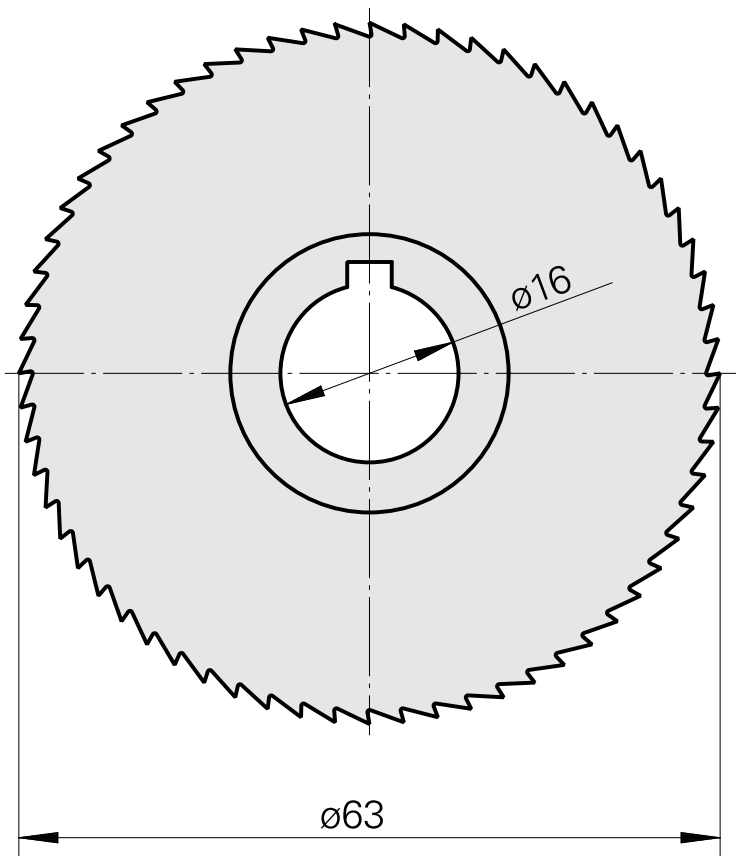

Saw blade, 锯片厚度 0.6 mm

技术特点

刀座附件类别
刀具夹具

锯片外径 63 mm
16mm

文件

没有针对此产品的任何下载