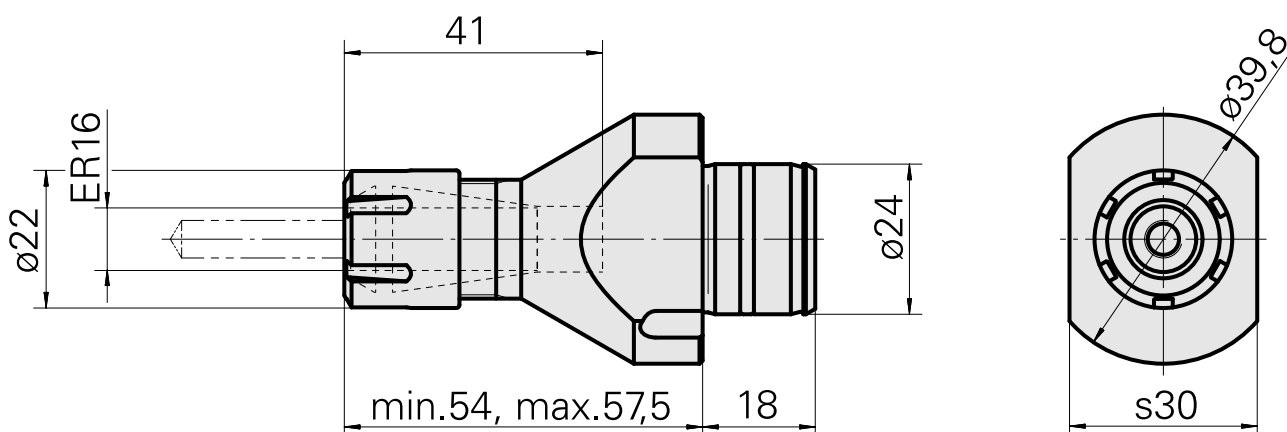

Attachement ER16

Données techniques

Entraînement	non entraîné
Arrosage	central
Attachement	ER16
Pression	80 bar
X [mm]	54
Y [mm]	–
Z [mm]	–
Produits INDEX TRAUB	ABC65 • TNK42/65 • TNL18 • TNL20 • TNL32-11 • TNL32 • TNL32-11 compact • TNL20-11 • TNL32 compact • TNK40.2-10 • TNK40.2-8 • TNL20.2

Documents

Aucun téléchargement n'est disponible pour ce produit

Accessoires

Nécessaire à l'exploitation

Clé

ID produit : 10621809

Ancienne ID produit : 490219.2161

Catégorie d'accessoires PO Outil	Attachement ER16	Type de pince de bridage ER 16	Type d'écrous de serrage Filet inter à diamètre réduit
Outil pour pinces de serrage Clé pour écrou de serrage			

Accessoires optionnels

Accessoires de porte-outils

Écrou de serrage

ID produit : 10178506

Ancienne ID produit : 901939.6161

Catégorie d'accessoires PO Écrou de serrage	Attachement ER16	Type de pince de bridage ER 16	Type d'écrous de serrage Filet inter à diamètre réduit
--	---------------------	-----------------------------------	---

Écrou de serrage, pour l'alimentation interne du liquide de coupe

ID produit : 10888980

Ancienne ID produit : W9990347

Catégorie d'accessoires PO Écrou de serrage	Attachement ER16	Type de pince de bridage ER 16	Type d'écrous de serrage Filet inter à diamètre réduit
--	---------------------	-----------------------------------	---