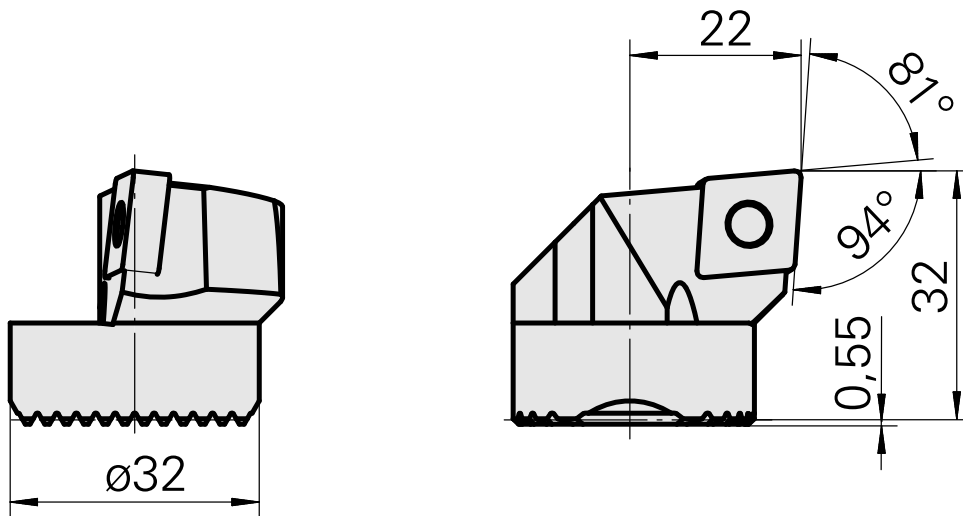

Tête d'alésage pour CN.. 1204..

Données techniques

Attachement	pour CN.. 1204..
Arrosage	central
Pression	50 bar
X [mm]	32
Z [mm]	22
Produits INDEX TRAUB	G220.3 • R200 • TNX65/42 • TNX220.3

Documents

Aucun téléchargement n'est disponible pour ce produit