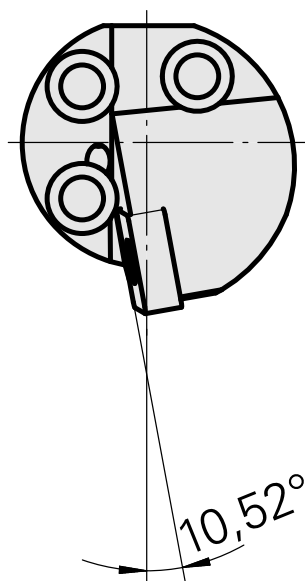

Tête d'alésage pour CN.. 1204..

Données techniques

Attachement	pour CN.. 1204..
Arrosage	central
Pression	50 bar
X [mm]	32
Z [mm]	22
Produits INDEX TRAUB	G220.3 • R200 • TNX65/42 • TNX220.3

Documents

Aucun téléchargement n'est disponible pour ce produit