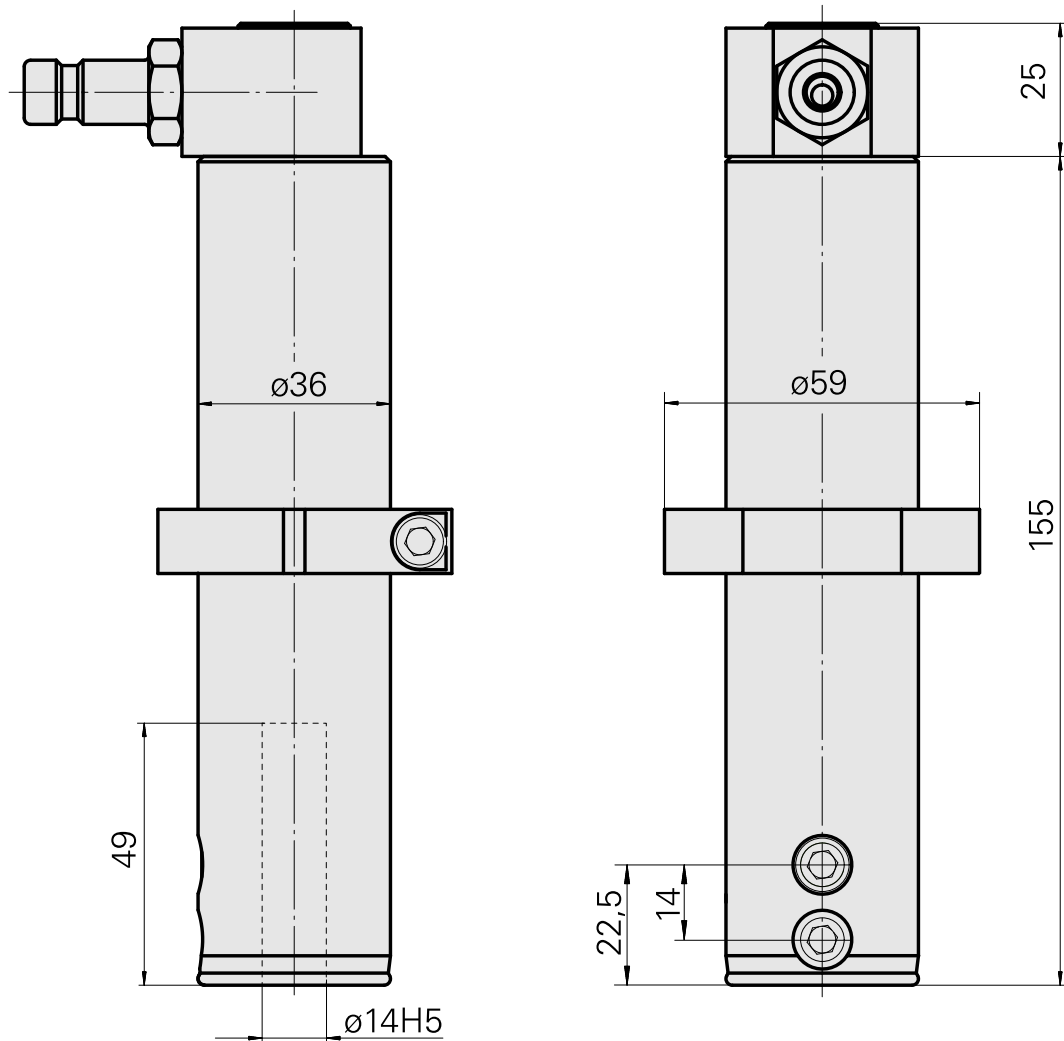

Bohrhalter D14

Technische Daten

Antrieb	nicht angetrieben
Fixierung MS	Klemmring D36
Kühlung	innen
Druck	80 bar
Aufnahme	D14
X [mm]	-
Y [mm]	-
Z [mm]	-
Produkte INDEX TRAUB	MS32C • MS52C • MS32-6.2 • MS40-6 • MS40-8 • MS52-6.3 • MS32-6.3

Dokumente

Für dieses Produkt sind keine Downloads vorhanden

Zubehör

Optionales Zubehör

weiteres Zubehör

[Verschlusskupplung G1/4 SP-006-0-WR513-11-2 Serie LP](#)

Artikel-Id : 10837142

frühere Artikel-Id : 474940.0112

[STECKNIPPEL G 1/4 SP-006-1-WR013-11 Serie LP](#)

Artikel-Id : 10186287

frühere Artikel-Id : 474946.25
