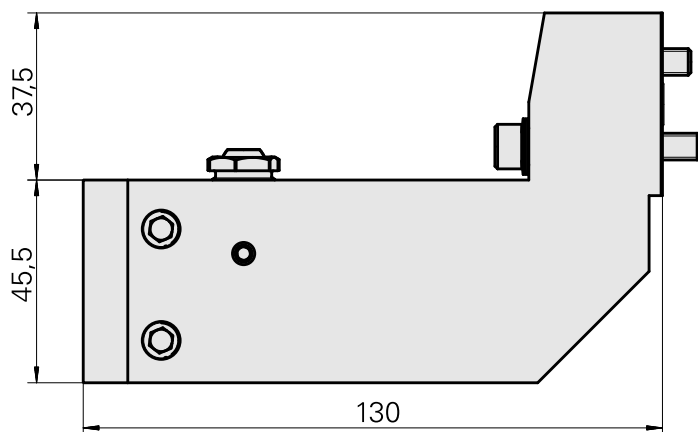

## Mount D25

### Technical data

<b>Drive</b>	not live
<b>Cooling</b>	external
<b>Pressure</b>	80 bar
<b>Mounting</b>	D25
<b>X [mm]</b>	112.6 (4.43")
<b>Y [mm]</b>	-
<b>Z [mm]</b>	-
<b>INDEX TRAUB products</b>	MS16-6 • MS16-6 Plus