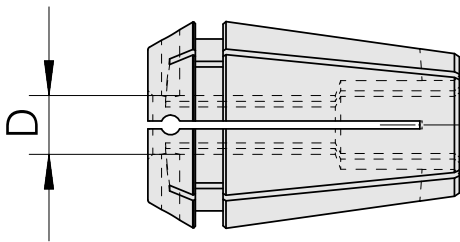

## Pinze ER, a tenuta ER 20 2-12mm, fino a 120 bar, set completo con tutte le pinze di serraggio

### Caratteristiche tecniche

<b>Categoria acces. portautensile</b>	Pinze ER, a tenuta
<b>Attacco</b>	ER20
<b>Attacco per utensile</b>	2-12mm
<b>Tipo pinza di serraggio</b>	ER 20