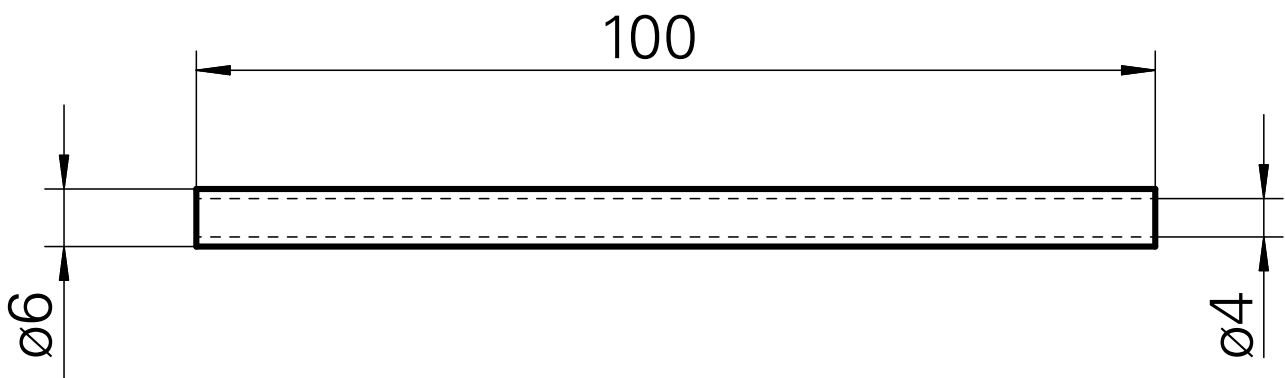

## Prolungamento mandrino, L = 100 mm

### Caratteristiche tecniche

Categoria acces. portautensile

Tubo del lubrorefrigerante

Attacco

D6