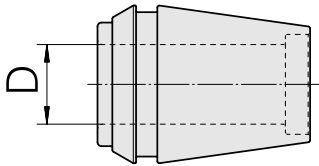

ER收缩夹头 ER 32 15mm

技术特点

刀座附件类别	ER收缩夹头
夹具	ER32
刀具夹具	15mm
夹头型号	ER 32

文件

没有针对此产品的任何下载