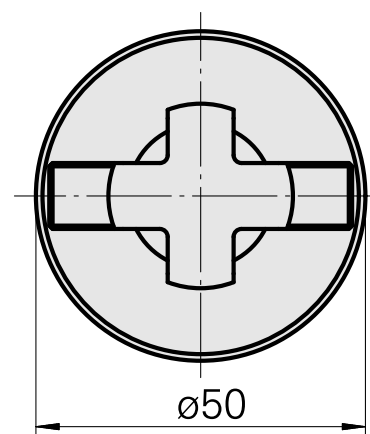

### Características técnicas

PF Categoria de acessórios

WFB 32-20

Recepção

Eixo porta-fresa D22

Inserções de troca rápida

com alojamento para fresa

---