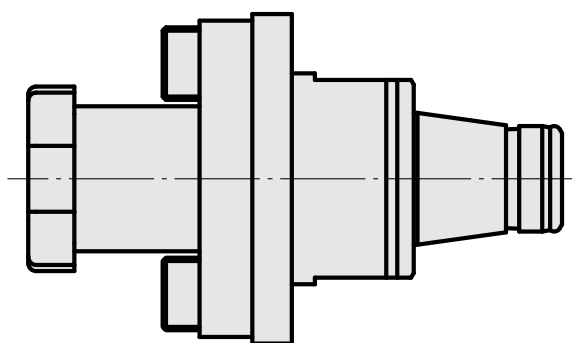

### Características técnicas

PF Categoria de acessórios

WFB 32-20

Recepção

Eixo porta-fresa D22

Inserções de troca rápida

com alojamento para fresa

---