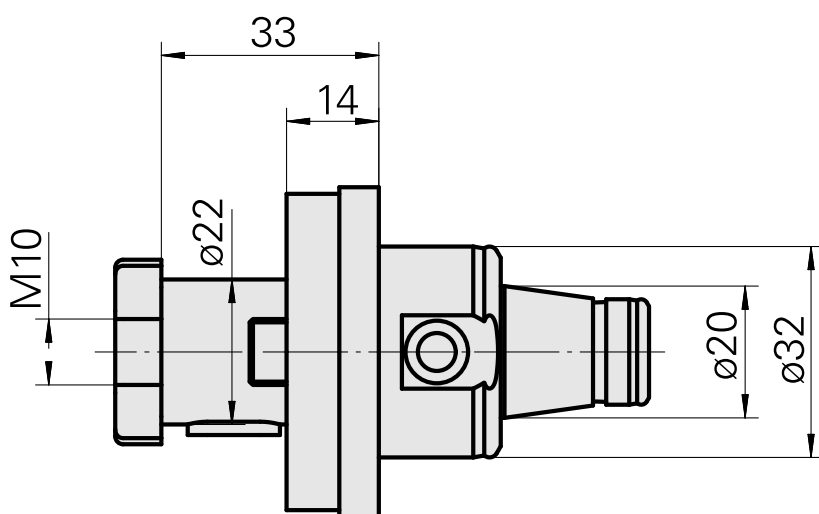

### Características técnicas

PF Categoria de acessórios

WFB 32-20

Recepção

Eixo porta-fresa D22

Inserções de troca rápida

com alojamento para fresa

---