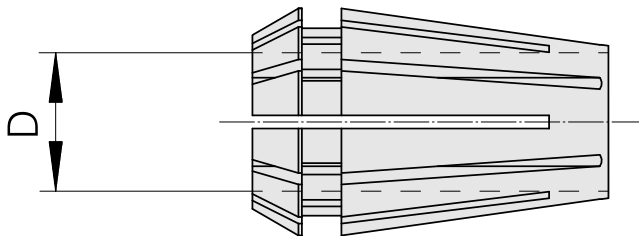

ER-Spannzange ER11 1,5-2mm

Technische Daten

WZH Zubehörkategorie	ER-Spannzange
Aufnahme	ER11
Werkzeugaufnahme	1,5-2mm
Spannzangentyp	ER11

Dokumente

Für dieses Produkt sind keine Downloads vorhanden