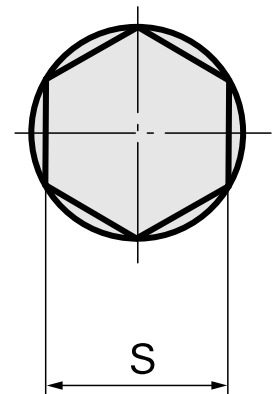

Räumdorn SW2,5 mm

Technische Daten

WZH Zubehörkategorie	Räumdorn
Aufnahme	SW2,5 mm
Werkzeugaufnahme	12mm

Dokumente

Für dieses Produkt sind keine Downloads vorhanden