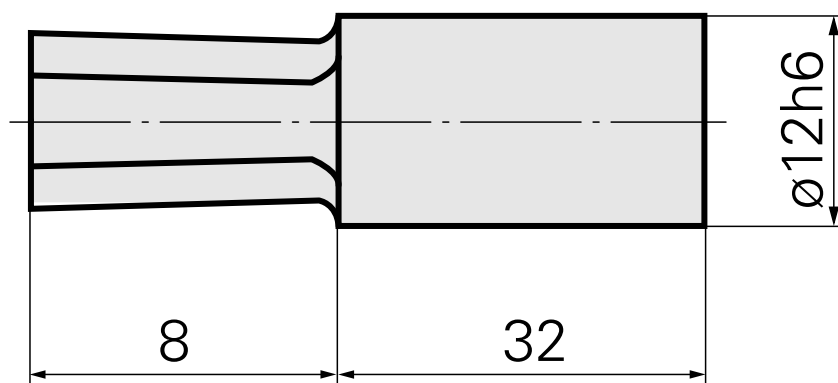

Räumdorn SW2,5 mm

Technische Daten

WZH Zubehörkategorie	Räumdorn
Aufnahme	SW2,5 mm
Werkzeugaufnahme	12mm

Dokumente

Für dieses Produkt sind keine Downloads vorhanden