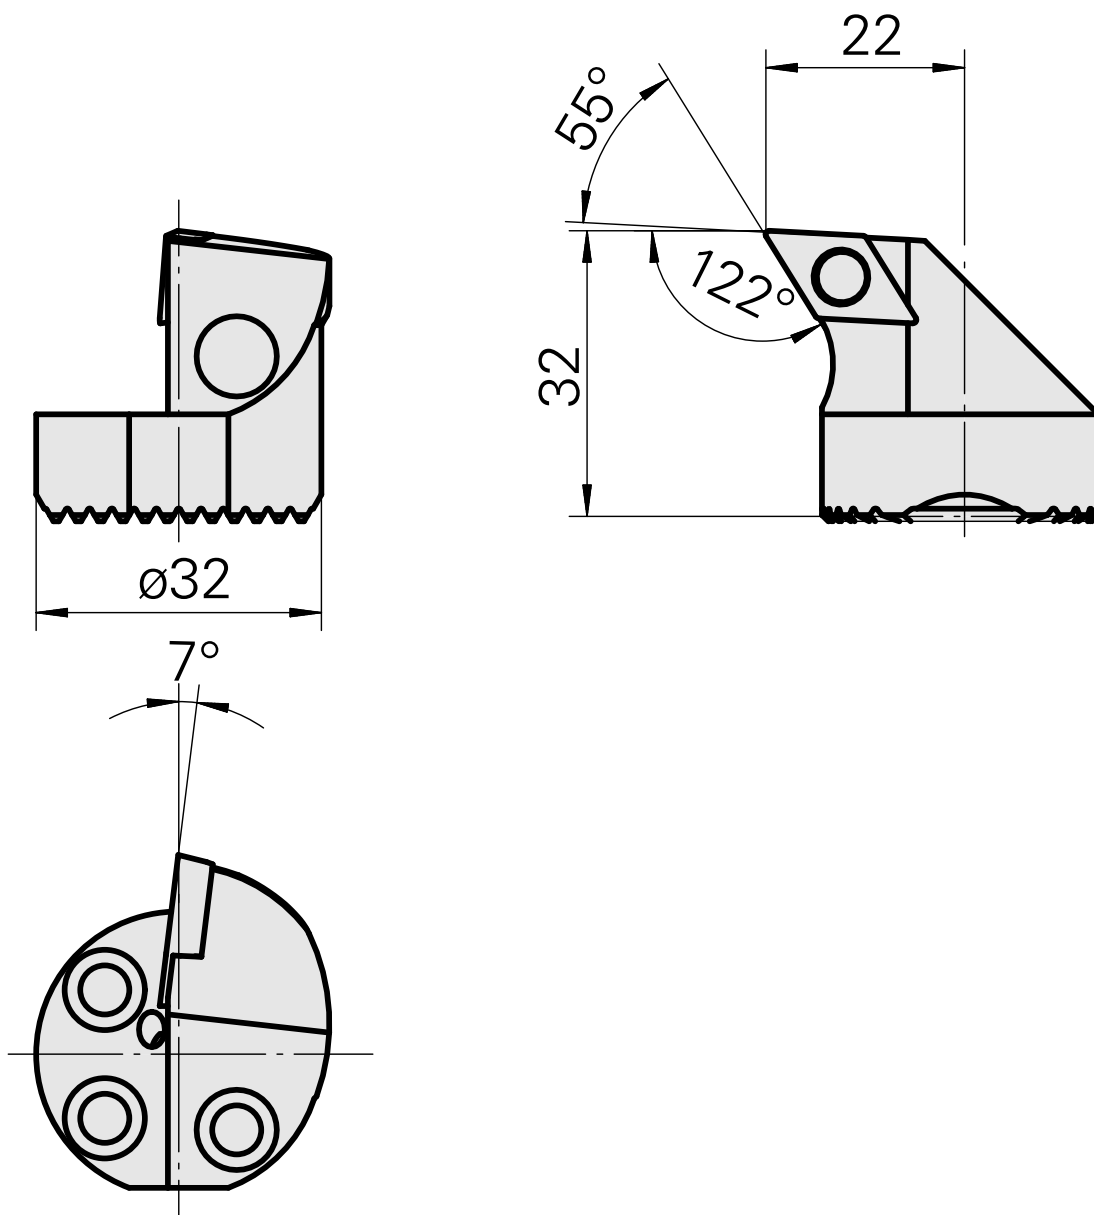

## Ausdrehkopf

### Características técnicas

Recepção	para DC.. 11T3..
Refrigeração	interno
Pressão (até)	50 bar
X [mm]	32
Z [mm]	22
Produtos INDEX TRAUB	G220.3 • R200 • TNX65/42 • TNX220.3