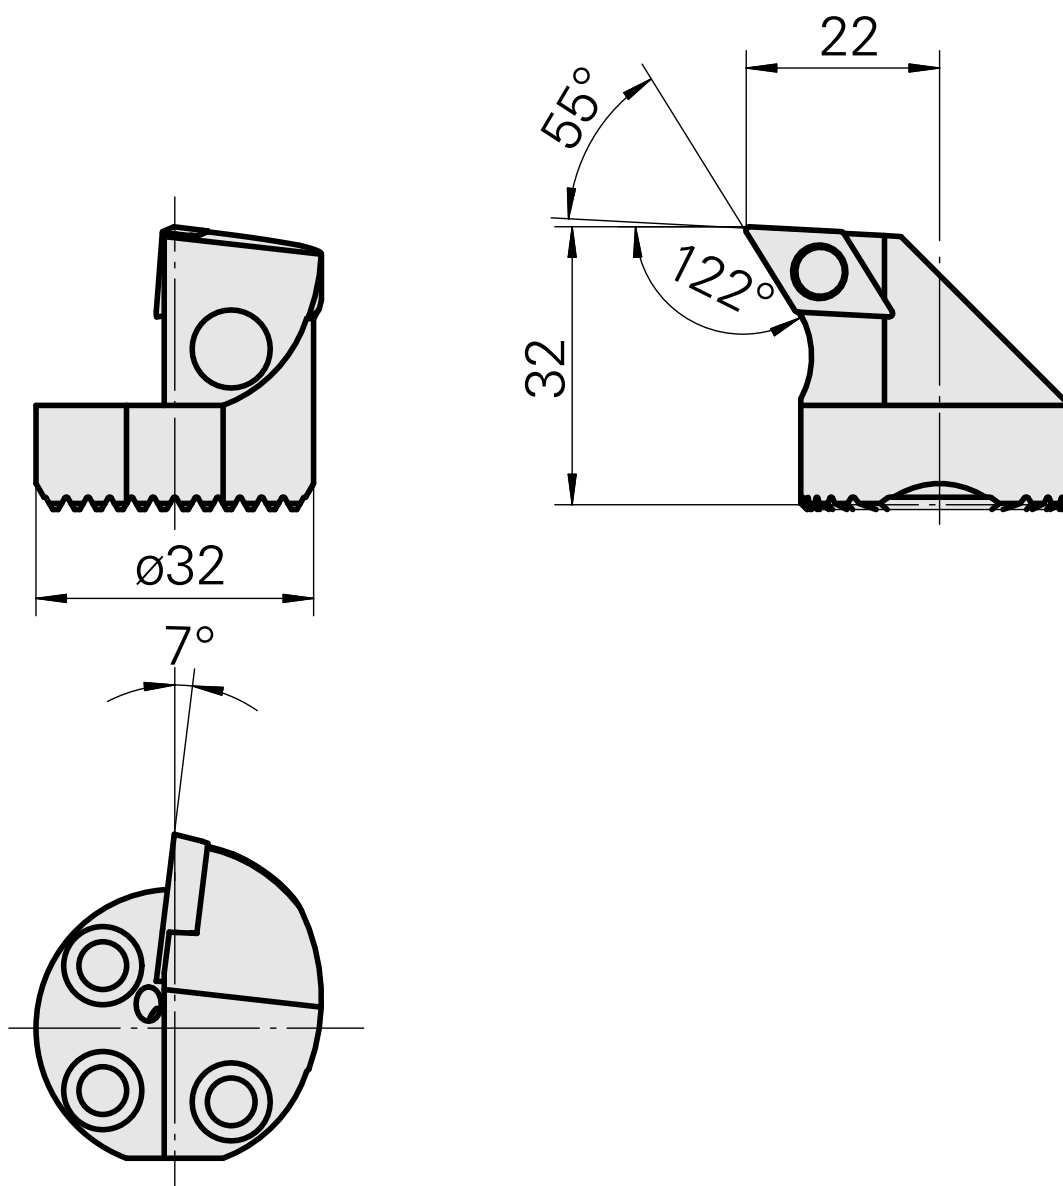

Ponta cortante (broca) para DC.. 11T3..

Características técnicas

Recepção	para DC.. 11T3..
Refrigeração	interno
Pressão (até)	50 bar
X [mm]	32
Z [mm]	22
Produtos INDEX TRAUB	G220.3 • G220 • R200 • TNX65/42 • TNX220.3

Documentos

Não há downloads disponíveis para este produto

Acessórios

Acessórios opcionais

Outros acessórios

[Paafuso de cabeça escareada Wohlhaupter Nr. 115673](#)

ID do produto : 10587078

ID anterior do produto : W00013.0026
