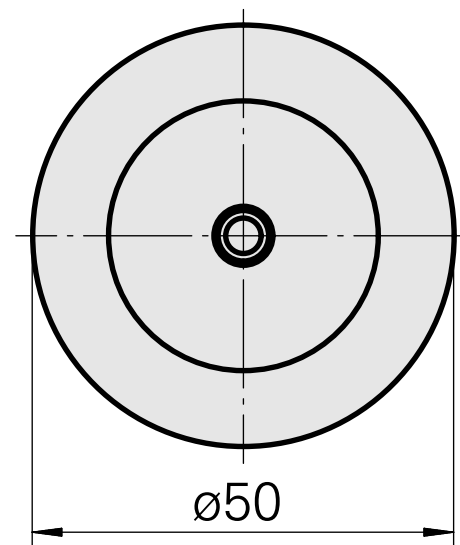

WFB 32-20 D6

技术特点

刀座附件类别
夹具
快换夹头

WFB 32-20
D6
Weldon刀柄

文件

没有针对此产品的任何下载