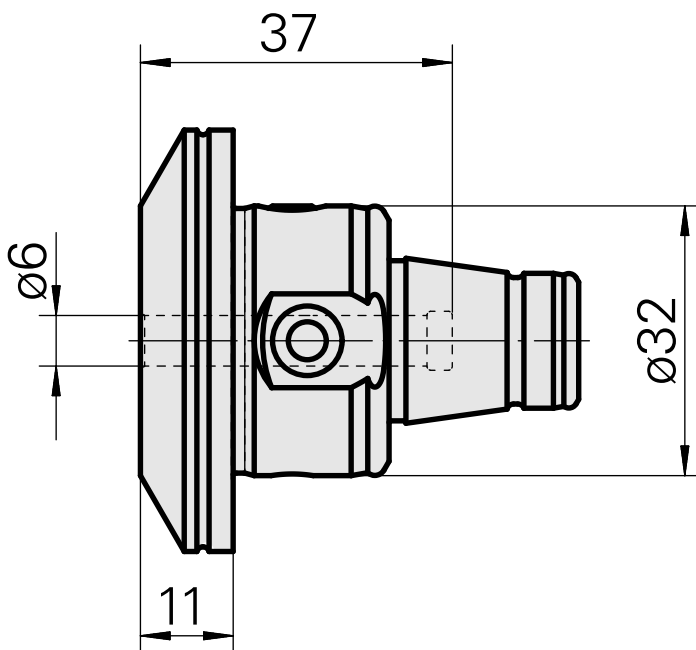

WFB 32-20 D6

技术特点

刀座附件类别
夹具
快换夹头

WFB 32-20
D6
Weldon刀柄

文件

没有针对此产品的任何下载