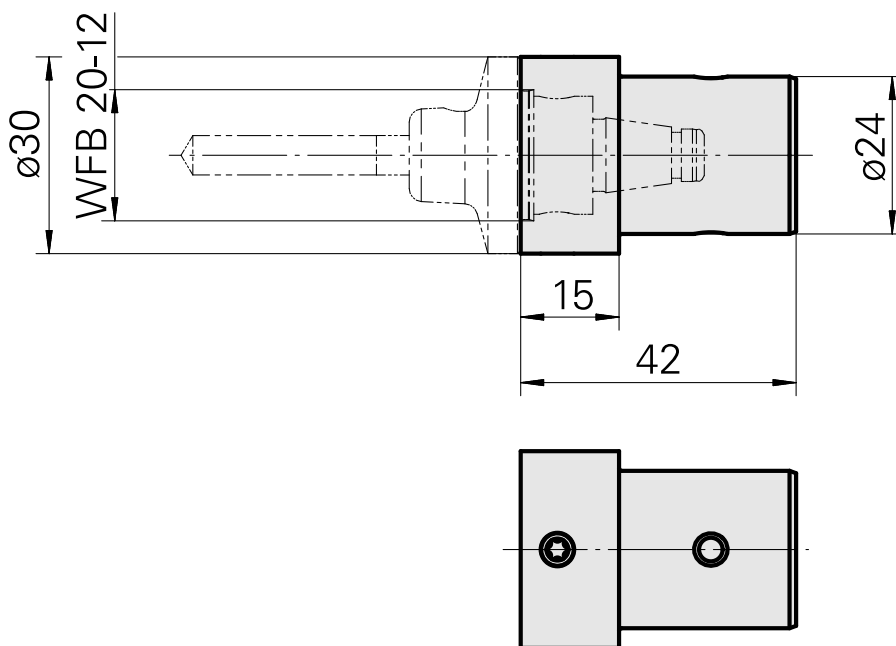

### Características técnicas

<b>Acionamento</b>	não acionado
<b>Refrigeração</b>	interno
<b>Recepção</b>	WFB 20-12
<b>Pressão (até)</b>	80 bar
<b>X [mm]</b>	15
<b>Y [mm]</b>	–
<b>Z [mm]</b>	–
<b>Produtos INDEX TRAUB</b>	TNL18 • TNL20 • TNL32-11 compact • TNL20-11 • TNL32 compact • TNK40.2-10 • TNK40.2-8 • TNL20.2