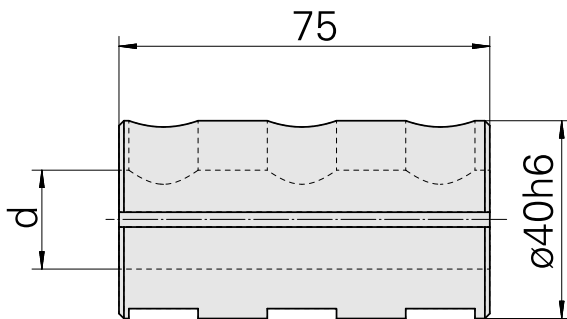

## 安装套 D40/ 16mm

### 技术特点

刀座附件类别  
夹具  
刀具夹具

安装套  
D40  
16mm