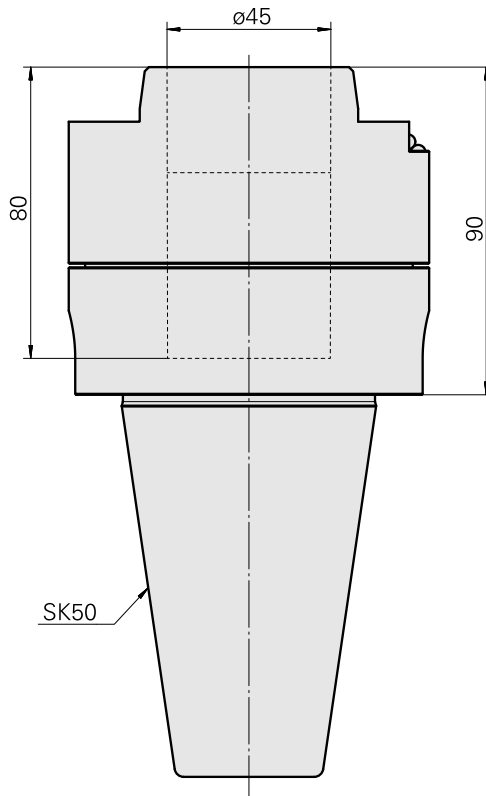

Adaptor

技术特点

刀座附件类别
夹具
刀具夹具

对刀仪转接器
SK50
紧凑型刀柄 45

文件

没有针对此产品的任何下载