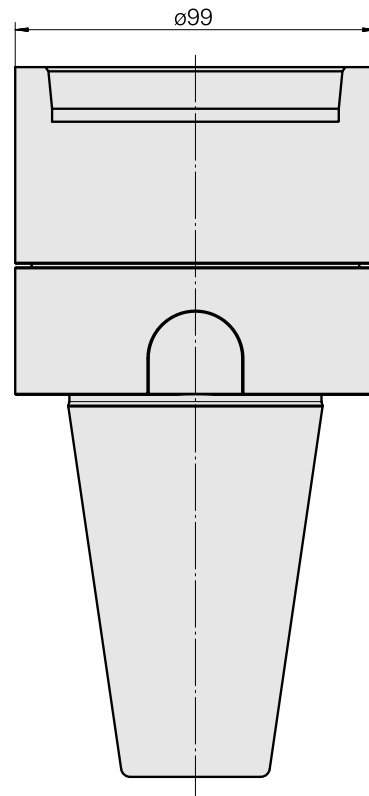

Adaptor

技术特点

刀座附件类别
夹具
刀具夹具

对刀仪转接器
SK50
紧凑型刀柄 45

文件

没有针对此产品的任何下载