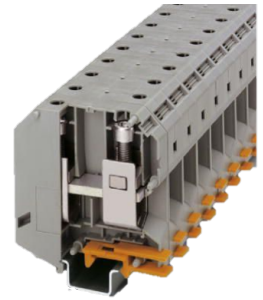

## Morsetto

### Caratteristiche tecniche

<b>Gruppi elettrici</b>	Morsetto
<b>Lunghezza</b>	83 Millimeter
<b>Larghezza</b>	25 Millimeter
<b>Altezza</b>	97.5 Millimeter
<b>Sezione</b>	95 Square millimeter
<b>N. di fili/poli (ST)</b>	2 Piece
	GY - grigio