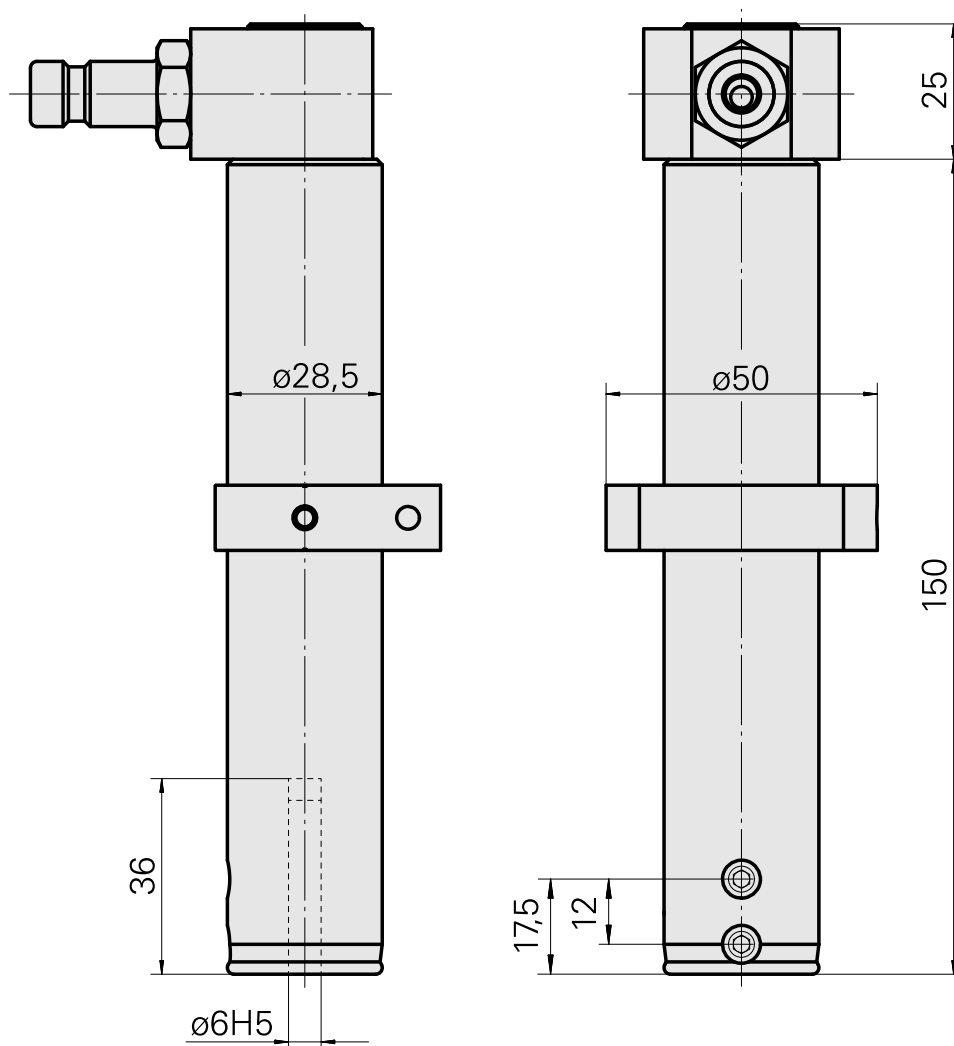

## Portapunte D6

### Caratteristiche tecniche

Azionamento	non azionato
Fissaggio MS	Anello di bloccaggio D28,5
Raffreddamento	interno
Pressione	80 bar
Attacco	D6
X [mm]	-
Y [mm]	-
Z [mm]	-
Prodotti INDEX TRAUB	A100 • MS16-6 • MS22-6 • MS22-8 • MS24-6 • MS16-6 Plus