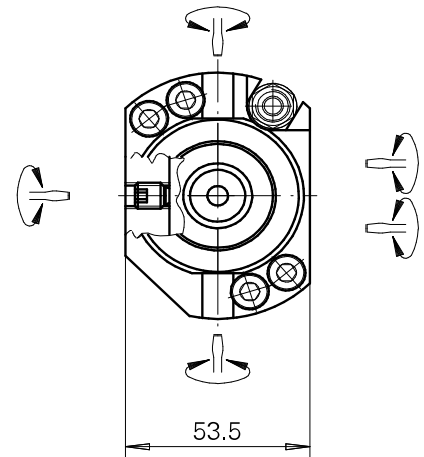

Basic holder Shank 40 WFB 32-20

Données techniques

Shank TNL	Shank 40
Drive	not live
Cooling	external and internal
Pressure	120 bar
Mounting	WFB 32-20
INDEX TRAUB products	TNK36 • TNL26

Documents

Remarques concernant les produits

ID produit : 10726868

Ancienne ID produit : WZ9990.3206F

[Adaptateur WFB 32-20 Weldon](#)

ID produit : 10305353

Ancienne ID produit : WZ9990.3207F

[Adaptateur WFB 32-20 pinces de serrage](#)

ID produit : 10298507