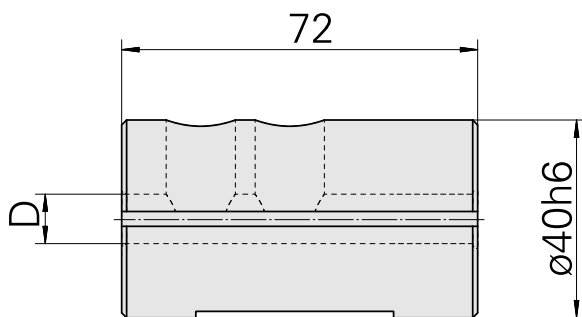

安装套 D40/ 32mm

技术特点

刀座附件类别	安装套
夹具	D40
刀具夹具	32mm

文件

没有针对此产品的任何下载