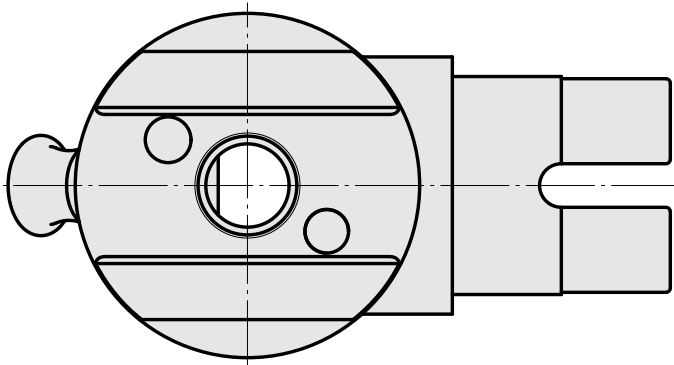

Adapter Montagehilfe VDI 20

Technische Daten

WZH Zubehörkategorie

Adapter Montagehilfe

Werkzeugaufnahme

VDI 20

Dokumente

Für dieses Produkt sind keine Downloads vorhanden