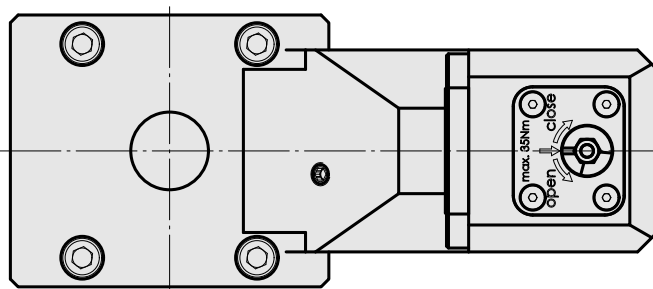

### Technical data

<b>Shank KPS</b>	KPS 45
<b>Drive</b>	not live
<b>Cooling</b>	internal
<b>Mounting</b>	INDEX CAPTO C3
<b>Pressure</b>	80/120 bar
<b>reversible 180°</b>	no
<b>X [mm]</b>	85 (3.35")
<b>Y [mm]</b>	-
<b>Z [mm]</b>	-71 (-2.80)
<b>INDEX TRAUB products</b>	TNL18 • TNL20 • TNL32-11 • TNL32 • TNL32-11 compact • TNL20-11 • TNL32 compact • TNK40.2-10 • TNL20.2 • TNK40.2