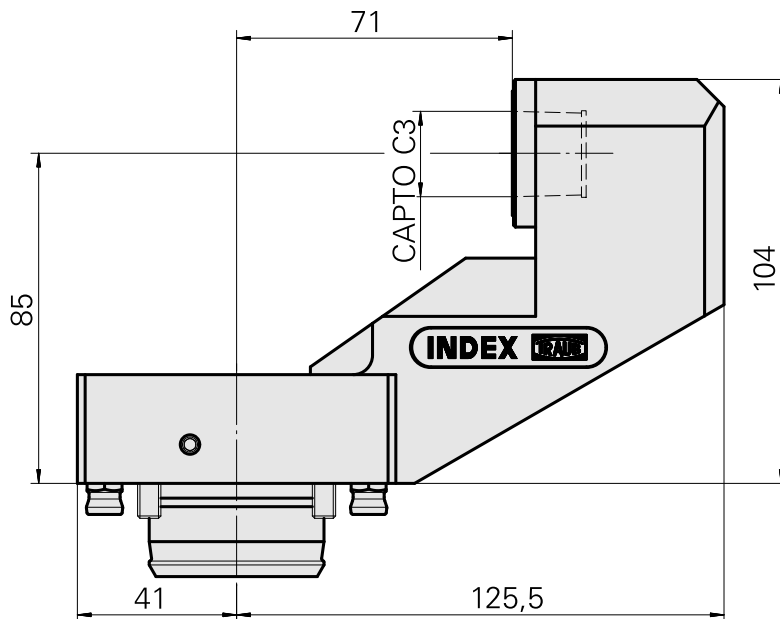

## Basic holder KPS 45 INDEX CAPTO C3

### Technical data

<b>Shank KPS</b>	KPS 45
<b>Drive</b>	not live
<b>Cooling</b>	internal
<b>Mounting</b>	INDEX CAPTO C3
<b>Pressure</b>	80/120 bar
<b>reversible 180°</b>	no
<b>X [mm]</b>	85 (3.35")
<b>Y [mm]</b>	-
<b>Z [mm]</b>	-71 (-2.80)
<b>INDEX TRAUB products</b>	TNL18 • TNL20 • TNL32-11 • TNL32 • TNL32-11 compact • TNL20-11 • TNL32 compact • TNK40.2-10 • TNL20.2 • TNK40.2