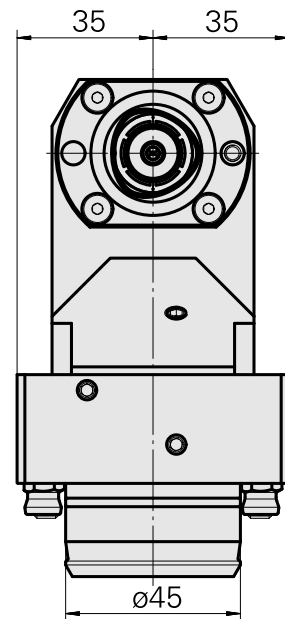

## Basic holder KPS 45 INDEX CAPTO C3

### Technical data

<b>Shank KPS</b>	KPS 45
<b>Drive</b>	not live
<b>Cooling</b>	internal
<b>Mounting</b>	INDEX CAPTO C3
<b>Pressure</b>	80/120 bar
<b>reversible 180°</b>	no
<b>X [mm]</b>	85 (3.35")
<b>Y [mm]</b>	-
<b>Z [mm]</b>	-71 (-2.80)
<b>INDEX TRAUB products</b>	TNL18 • TNL20 • TNL32-11 • TNL32 • TNL32-11 compact • TNL20-11 • TNL32 compact • TNK40.2-10 • TNL20.2 • TNK40.2