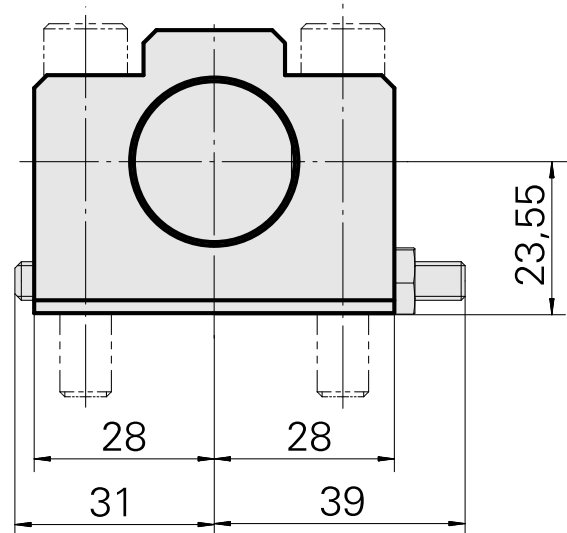

Bohrhaltestück D25

Technische Daten

Antrieb	nicht angetrieben
Kühlung	innen
Druck	20 bar
Aufnahme	D25
X [mm]	23,55
Y [mm]	-
Z [mm]	-
Produkte INDEX TRAUB	ABC • ABC.2

Dokumente

Für dieses Produkt sind keine Downloads vorhanden

Zubehör

Optionales Zubehör

weiteres Zubehör

[Spannbuchsen D25](#)

Artikel-Id : 10877092

frühere Artikel-Id : 993125.----
