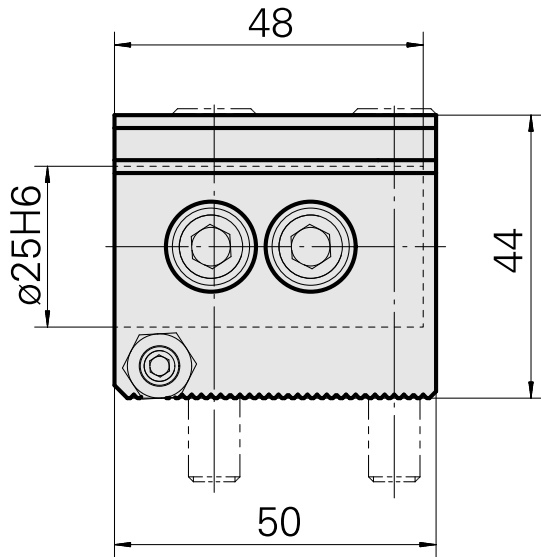

Bohrhaltestück D25

Technische Daten

Antrieb	nicht angetrieben
Kühlung	innen
Druck	20 bar
Aufnahme	D25
X [mm]	23,55
Y [mm]	-
Z [mm]	-
Produkte INDEX TRAUB	ABC • ABC.2

Dokumente

Für dieses Produkt sind keine Downloads vorhanden

Zubehör

Optionales Zubehör

weiteres Zubehör

[Spannbuchsen D25](#)

Artikel-Id : 10877092

frühere Artikel-Id : 993125.----
